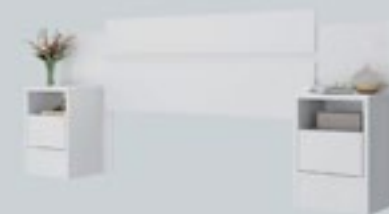

11CA1250
BRANCO FOSCO