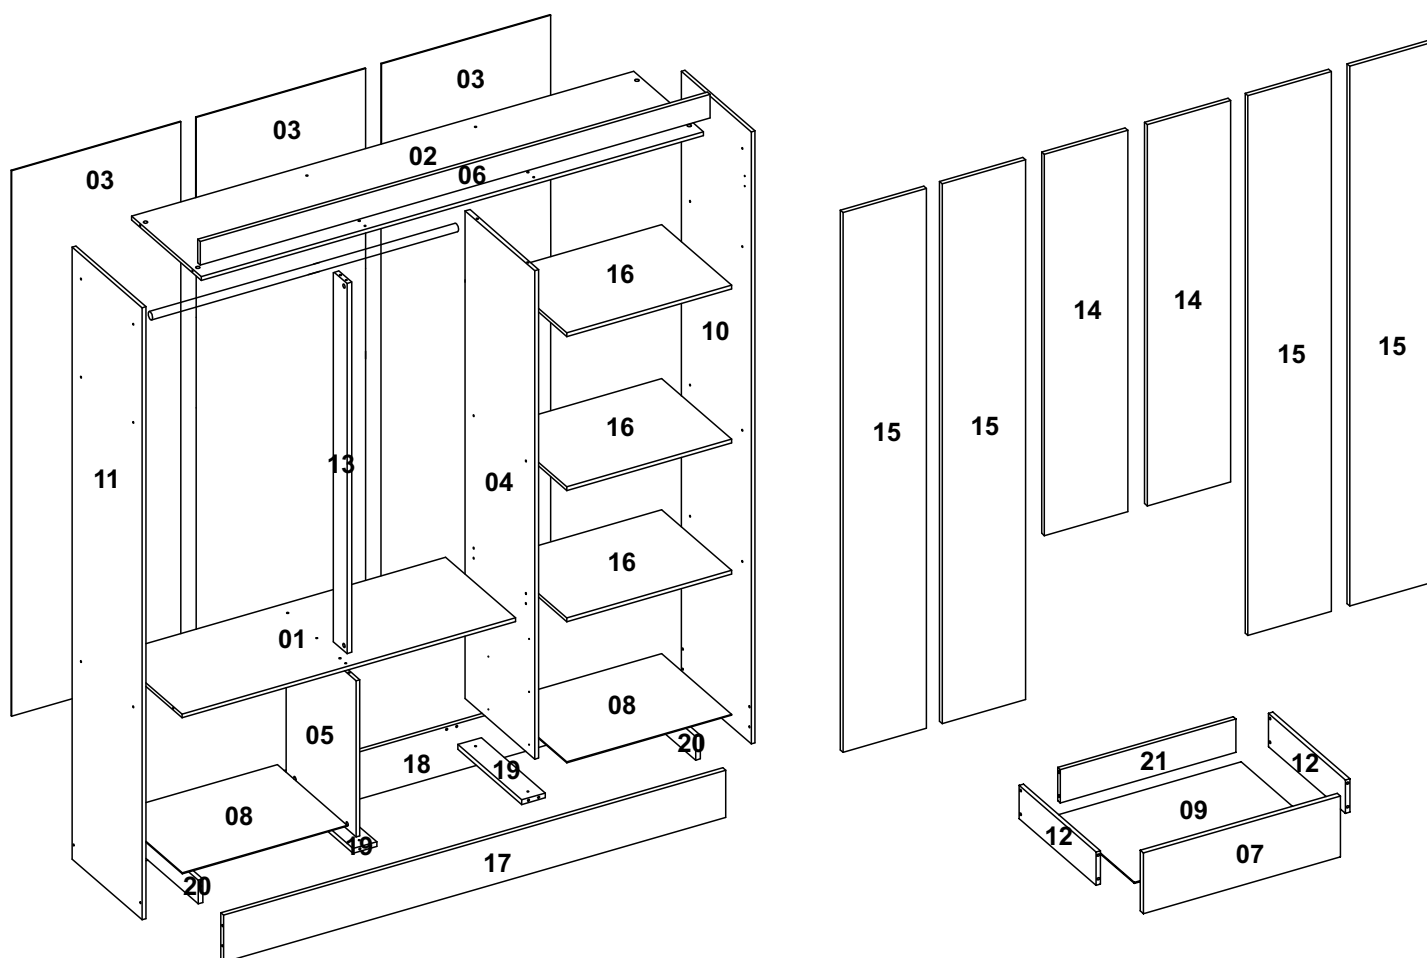

## Limpeza

Retire o pó com uma flanela seca e depois utilize um pano macio umedecido com água.

Não utilizar produtos químicos e abrasivos

90min

Nº DA PEÇA	DESCRIÇÃO	QTD	CÓD. CACAU	CÓD. NATURE/OFF WHITE	CÓD. CARVALHO/CINZA
1	CHAPÉU 1060X385X12	1	27051	27051	27051
2	CHAPÉU 1596X385X12	1	27052	27052	27052
3	COSTA 1734X538X3	3	27087	27087	27087
4	DIVISÃO 1712X385X12	1	28735	28735	28735
5	DIVISÃO 496X385X12	1	28736	28736	28736
6	ENCABEÇAMENTO 1620X75X15	1	28738	28739	28819
7	FRENTE DE GAVETA 532X164X12	3	28740	28741	28814
8	FUNDO BASE 524X385X3	2	25621	25621	25621
9	FUNDO DE GAVETA 515X337X3	3	28742	28742	28742
10	LATERAL DIREITA 1945X385X12	1	28744	28745	28818
11	LATERAL ESQUERDA 1945X385X12	1	27139	27140	28283
12	LATERAL DE GAVETA 330X90X12	6	27959	27959	27959
13	PILASTRA 1204X75X15	1	28737	28737	28737
14	PORTA 1212X265X12	2	28746	28747	28815
15	PORTA 1716X265X12	4	28748	28749	28816
16	PRATELEIRA 524X337X12	3	28750	28750	28750
17	RODAPÉ FRONTAL 1596X150X15	1	25630	25631	28446
18	RODAPÉ TRASEIRO 1596X150X15	1	25632	25632	25632
19	TRAVESSA 352X75X15	2	27157	27157	27157
20	TRAVESSA LATERAL 352X55X12	2	28752	28752	28752
21	TRASEIRO DE GAVETA 493X75X12	3	28751	28751	28751