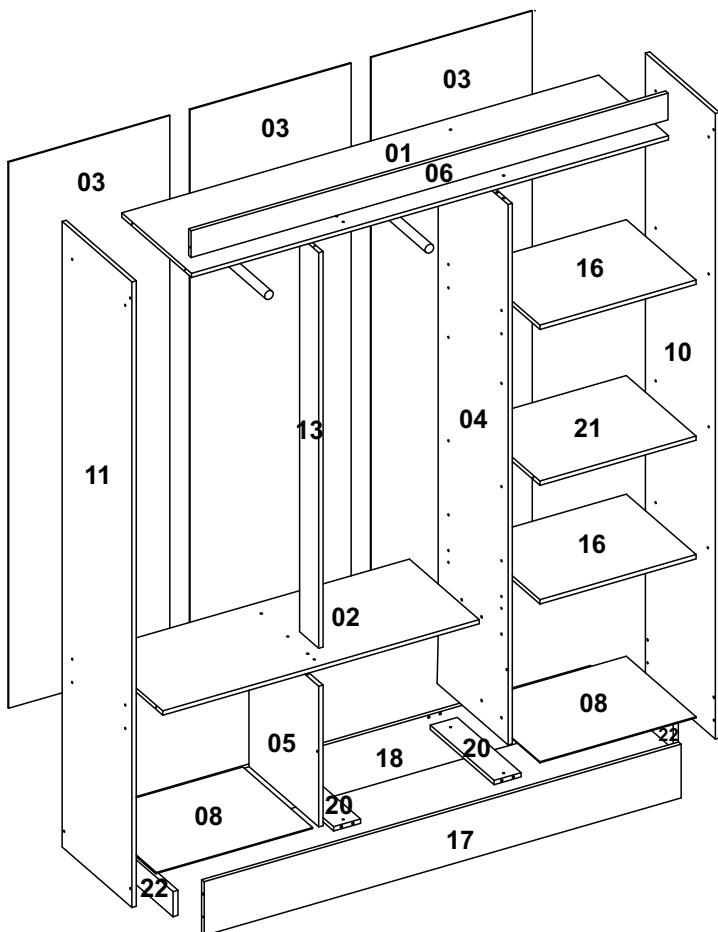

A montagem do produto deverá ser feita em superfície limpa e plana. Aconselhamos utilizar a embalagem do produto para forrar o chão a fim de não danificar o produto.

Durante a montagem evite batidas e contato com objetos cortantes. Observar as cargas máximas suportado pelo produto.

Limpeza

Retire o pó com uma flanela seca e depois utilize um pano macio umedecido com água.

Não utilizar produtos químicos e abrasivos

90min

Lista das Peças

Nº DA PEÇA	DESCRIÇÃO	QTD	CÓD. BRANCO	CÓD. CACAU	CÓD. NATURE/OFF WHITE	CÓD. CARVALHO/CINZA METÁLICO
1	CHAPÉU 1329X337X12	1	28229	27257	27257	27257
2	CHAPÉU 882X337X12	1	28233	27247	27247	27247
3	COSTA 1532X449X3	3	27674	27244	27244	27244
4	DIVISÃO 1504X337X12	1	28234	27218	27218	27218
5	DIVISÃO 327X337X12	1	28235	27258	27258	27258
6	ENCABEÇAMENTO 1329X75X12	1	28238	23970	26510	28776
7	FRENTE DE GAVETA 443X164X12	2	28241	23219	26513	28764
8	FUNDO BASE 435X337X3	2	27686	25806	25806	25806
9	FUNDO DE GAVETA 426X336X3	2	23222	23222	23222	23222
10	LATERAL DIREITA 1741X337X12	1	28242	27255	27256	28777
11	LATERAL ESQUERDA 1741X337X12	1	28244	27236	27237	28774
12	LATERAL DE GAVETA 330X92X12	4	27959	27959	27959	27959
13	PILASTRA 1165X90X12	1	28248	27253	27253	27253
14	PORTA 1181X220X12	2	28249	27231	27232	28770
15	PORTA 1517X220X12	4	28250	27228	27229	28771
16	PRATELEIRA 435X337X12	2	28253	25812	25812	25812
17	RODAPÉ FRONTAL 1329X150X12	1	28254	23972	26523	28775
18	RODAPÉ TRASEIRO 1329X150X12	1	23973	23973	23973	23973
19	TRASEIRO DE GAVETA 403X75X12	2	28730	27225	27225	28730
20	TRAVESSA 308X75X12	2	27226	27226	27226	27226
21	CHAPÉU 435X337X12	1	27667	27215	27215	27215
22	TRAVESSA LATERAL 308X55X12	2	28729	28729	28729	28729