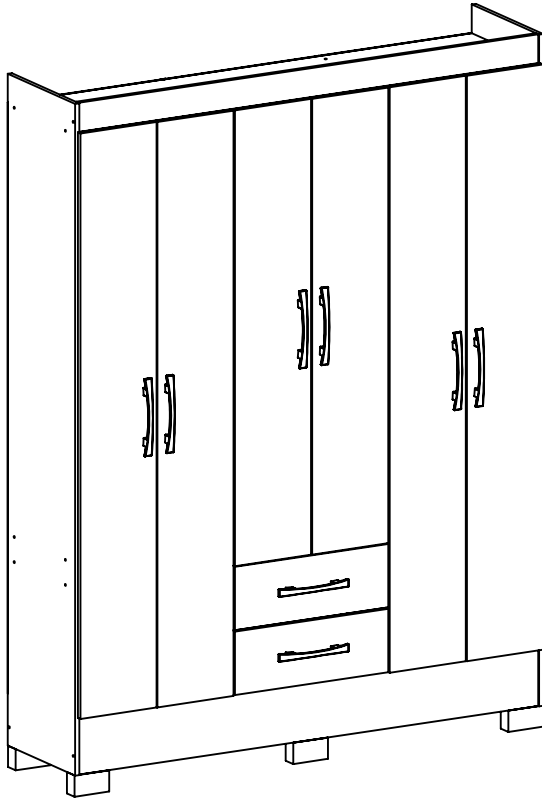

GUARDA ROUPA NATAL GR6223

Siga Móveis Rodial

Parabéns

Você acabou de receber um produto exclusivo da Móveis Rodial!

Informações Úteis

É recomendada a prévia leitura de toda a instrução de montagem e conferência das peças e componentes antes de iniciar a montagem do produto.

Limpeza

Retire o pó com uma flanela seca e depois utilize um pano macio umedecido com água.

Não utilizar produtos químicos e abrasivos

90min

Lista das Peças

Nº DA PEÇA	DESCRIÇÃO	QTD	CÓD. BRANCO	CÓD. CACAU	CÓD. NATURE/OFF WHITE	CÓD. CARVALHO/CINZA METÁLICO
1	CHAPÉU 1329X337X12	1	28229	27257	27257	27257
2	CHAPÉU 882X337X12	1	28233	27247	27247	27247
3	COSTA 1532X449X3	3	27674	27244	27244	27244
4	DIVISÃO 1504X337X12	1	28234	27218	27218	27218
5	DIVISÃO 327X337X12	1	28235	27258	27258	27258
6	ENCABEÇAMENTO 1329X75X12	1	28238	23970	26510	28776
7	FRENTE DE GAVETA 443X164X12	2	28241	23219	26513	28764
8	FUNDO BASE 435X337X3	2	27686	25806	25806	25806
9	FUNDO DE GAVETA 426X336X3	2	23222	23222	23222	23222
10	LATERAL DIREITA 1741X337X12	1	28242	27255	27256	28777
11	LATERAL ESQUERDA 1741X337X12	1	28244	27236	27237	28774
12	LATERAL DE GAVETA 330X92X12	4	27959	27959	27959	27959
13	PILASTRA 1165X90X12	1	28248	27253	27253	27253
14	PORTA 1181X220X12	2	28249	27231	27232	28770
15	PORTA 1517X220X12	4	28250	27228	27229	28771
16	PRATELEIRA 435X337X12	2	28253	25812	25812	25812
17	RODAPÉ FRONTAL 1329X150X12	1	28254	23972	26523	28775
18	RODAPÉ TRASEIRO 1329X150X12	1	23973	23973	23973	23973
19	TRASEIRO DE GAVETA 403X75X12	2	28730	27225	27225	28730
20	TRAVESSA 308X75X12	2	27226	27226	27226	27226
21	CHAPÉU 435X337X12	1	27667	27215	27215	27215
22	TRAVESSA LATERAL 308X55X12	2	28729	28729	28729	28729