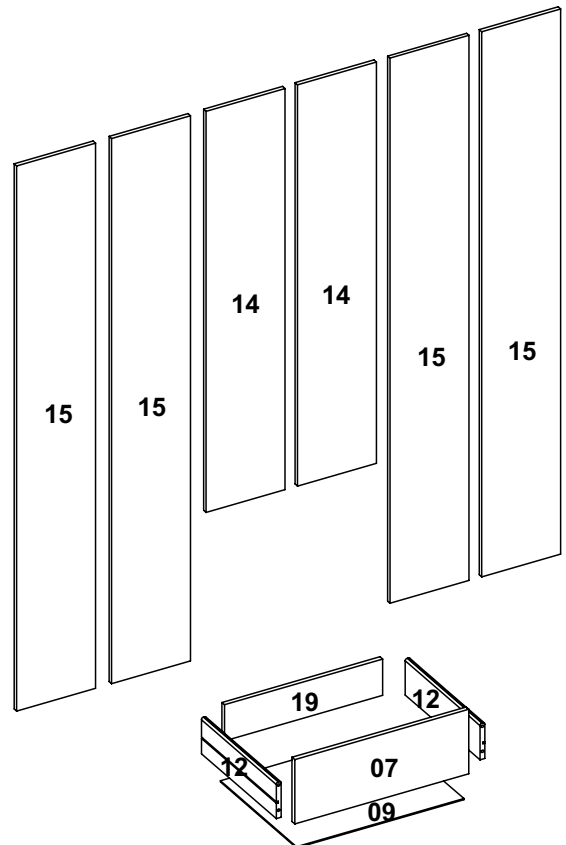

Limpeza

Retire o pó com uma flanela seca e depois utilize um pano macio umedecido com água.

Não utilizar produtos químicos e abrasivos

90min

Lista das Peças

Nº DA PEÇA	DESCRIÇÃO	QTD	CÓD. BRANCO	CÓD. CACAU	CÓD. NATURE/OFF WHITE	CÓD. CARVALHO/CINZA METÁLICO
1	CHAPÉU 1329X337X12	1	28229	27257	27257	27257
2	CHAPÉU 882X337X12	1	28233	27247	27247	27247
3	COSTA 1532X449X3	3	27674	27244	27244	27244
4	DIVISÃO 1504X337X12	1	28234	27218	27218	27218
5	DIVISÃO 327X337X12	1	28235	27258	27258	27258
6	ENCABEÇAMENTO 1329X75X12	1	28238	23970	26510	28776
7	FRENTE DE GAVETA 443X164X12	2	28241	23219	26513	28764
8	FUNDO BASE 435X337X3	2	27686	25806	25806	25806
9	FUNDO DE GAVETA 426X336X3	2	23222	23222	23222	23222
10	LATERAL DIREITA 1741X337X12	1	28242	27255	27256	28777
11	LATERAL ESQUERDA 1741X337X12	1	28244	27236	27237	28774
12	LATERAL DE GAVETA 330X92X12	4	27959	27959	27959	27959
13	PILASTRA 1165X90X12	1	28248	27253	27253	27253
14	PORTA 1181X220X12	2	28249	27231	27232	28770
15	PORTA 1517X220X12	4	28250	27228	27229	28771
16	PRATELEIRA 435X337X12	2	28253	25812	25812	25812
17	RODAPÉ FRONTAL 1329X150X12	1	28254	23972	26523	28775
18	RODAPÉ TRASEIRO 1329X150X12	1	23973	23973	23973	23973
19	TRASEIRO DE GAVETA 403X75X12	2	28730	27225	27225	28730
20	TRAVESSA 308X75X12	2	27226	27226	27226	27226
21	CHAPÉU 435X337X12	1	27667	27215	27215	27215
22	TRAVESSA LATERAL 308X55X12	2	28729	28729	28729	28729