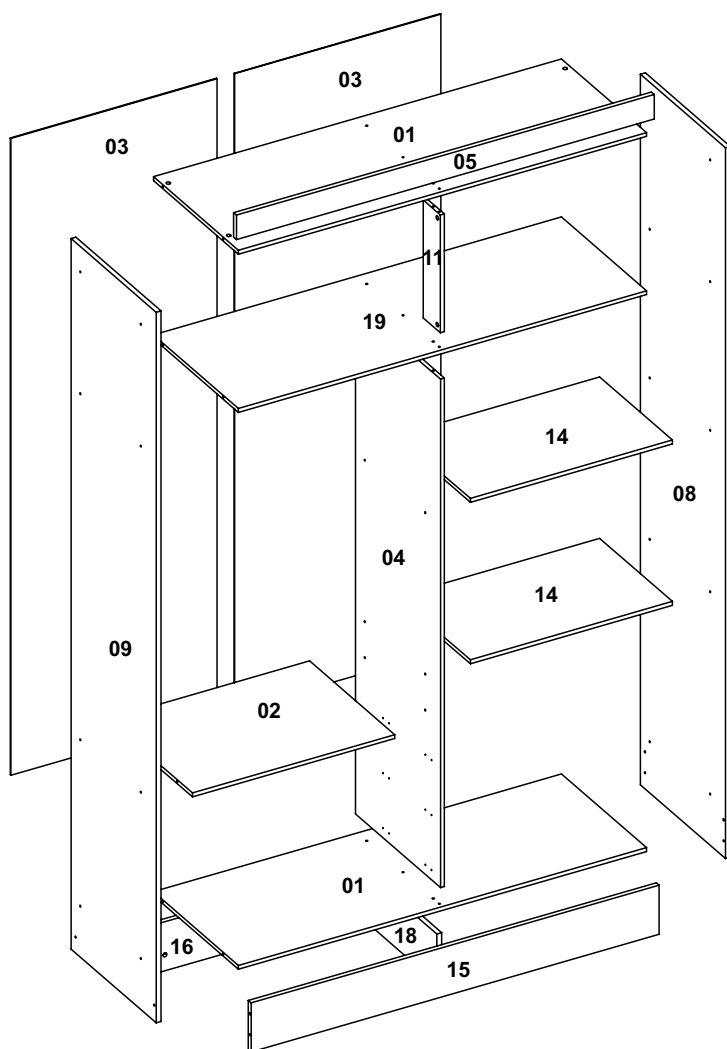

A montagem do produto deverá ser feita em superfície limpa e plana. Aconselhamos utilizar a embalagem do produto para forrar o chão a fim de não danificar o produto.

Durante a montagem evite batidas e contato com objetos cortantes. Observar as cargas máximas suportado pelo produto.

Limpeza

Retire o pó com uma flanela seca e depois utilize um pano macio umedecido com água.

Não utilizar produtos químicos e abrasivos

Nº DA PEÇA	DESCRIÇÃO	QTD	BRANCO	CINAMOMO	CINAMOMO OFF WHITE	CINAMOMO CAPPUCCINO
1	CHAPÉU 1246X450X12	2	33282	32828	32828	32828
2	CHAPÉU 617X450X12	1	33324	33323	33323	33323
3	COSTA 1945X630X3	2	35138	34836	34836	34836
4	DIVISÃO 1553X450X12 DIR	1	35081	34705	34705	34705
5	ENCABEÇAMENTO 1276X75X15	1	33319	32850	32850	32850
6	FRENTE GAVETA 562X150X15	3	35095	34706	34706	34706
7	FUNDO DE GAVETA 540X363X3	3	35143	34863	34863	34863
8	LATERAL 2170X450X15 DIR	1	35109	34702	34702	34702
9	LATERAL 2170X450X15 ESQ	1	35108	30703	34703	34703
10	LATERAL DE GAVETA 360X90X12	6	28405	30352	30352	30352
11	PILASTRA 360X90X12	1	33805	31055	31055	31055
12	PORTA 1941X311X15 DIREITA	2	35113	34900	34709	34807
13	PORTA 1941X311X15 ESQUERDA	2	35114	34899	34708	34809
14	PRATELEIRA 617X385X12	2	29389	30344	30344	30344
15	RODAPÉ FRONTAL 1246X150X15	1	29392	32849	32849	32849
16	RODAPÉ TRASEIRO 1246X150X15	1	29393	29393	29393	29393
17	TRASEIRO DE GAVETA 518X90X12	3	33286	32830	32830	32830
18	TRAVESSA 401X150X15	1	23736	23736	23736	23736
19	CHAPÉU 1246X450X12 2 LADOS	1	33321	32851	32851	32851