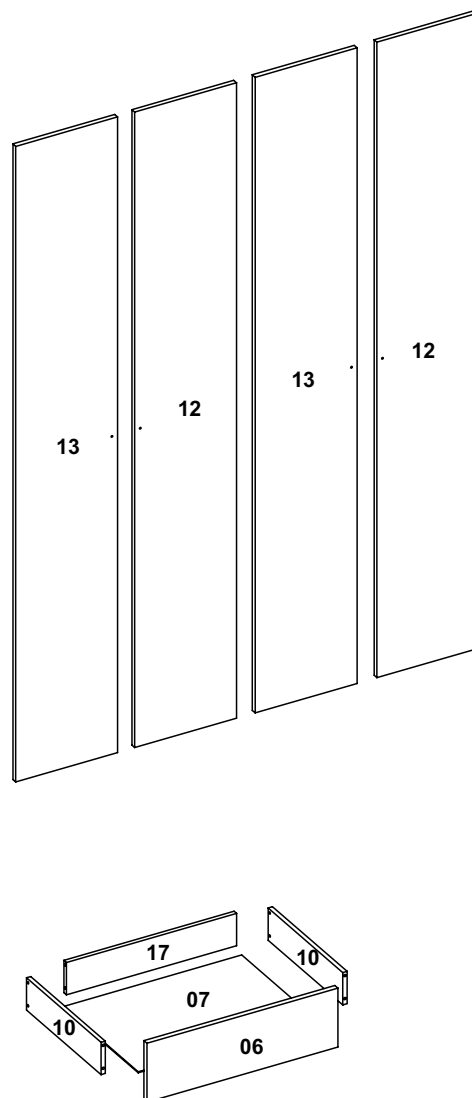

Limpeza

Retire o pó com uma flanela seca e depois utilize um pano macio umedecido com água.

Não utilizar produtos químicos e abrasivos

Nº DA PEÇA	DESCRIÇÃO	QTD	BRANCO	CINAMOMO	CINAMOMO OFF WHITE	CINAMOMO CAPPUCCINO
1	CHAPÉU 1246X450X12	2	33282	32828	32828	32828
2	CHAPÉU 617X450X12	1	33324	33323	33323	33323
3	COSTA 1945X630X3	2	35138	34836	34836	34836
4	DIVISÃO 1553X450X12 DIR	1	35081	34705	34705	34705
5	ENCABEÇAMENTO 1276X75X15	1	33319	32850	32850	32850
6	FRENTE GAVETA 562X150X15	3	35095	34706	34706	34706
7	FUNDO DE GAVETA 540X363X3	3	35143	34863	34863	34863
8	LATERAL 2170X450X15 DIR	1	35109	34702	34702	34702
9	LATERAL 2170X450X15 ESQ	1	35108	30703	34703	34703
10	LATERAL DE GAVETA 360X90X12	6	28405	30352	30352	30352
11	PILASTRA 360X90X12	1	33805	31055	31055	31055
12	PORTA 1941X311X15 DIREITA	2	35113	34900	34709	34807
13	PORTA 1941X311X15 ESQUERDA	2	35114	34899	34708	34809
14	PRATELEIRA 617X385X12	2	29389	30344	30344	30344
15	RODAPÉ FRONTAL 1246X150X15	1	29392	32849	32849	32849
16	RODAPÉ TRASEIRO 1246X150X15	1	29393	29393	29393	29393
17	TRASEIRO DE GAVETA 518X90X12	3	33286	32830	32830	32830
18	TRAVESSA 401X150X15	1	23736	23736	23736	23736
19	CHAPÉU 1246X450X12 2 LADOS	1	33321	32851	32851	32851