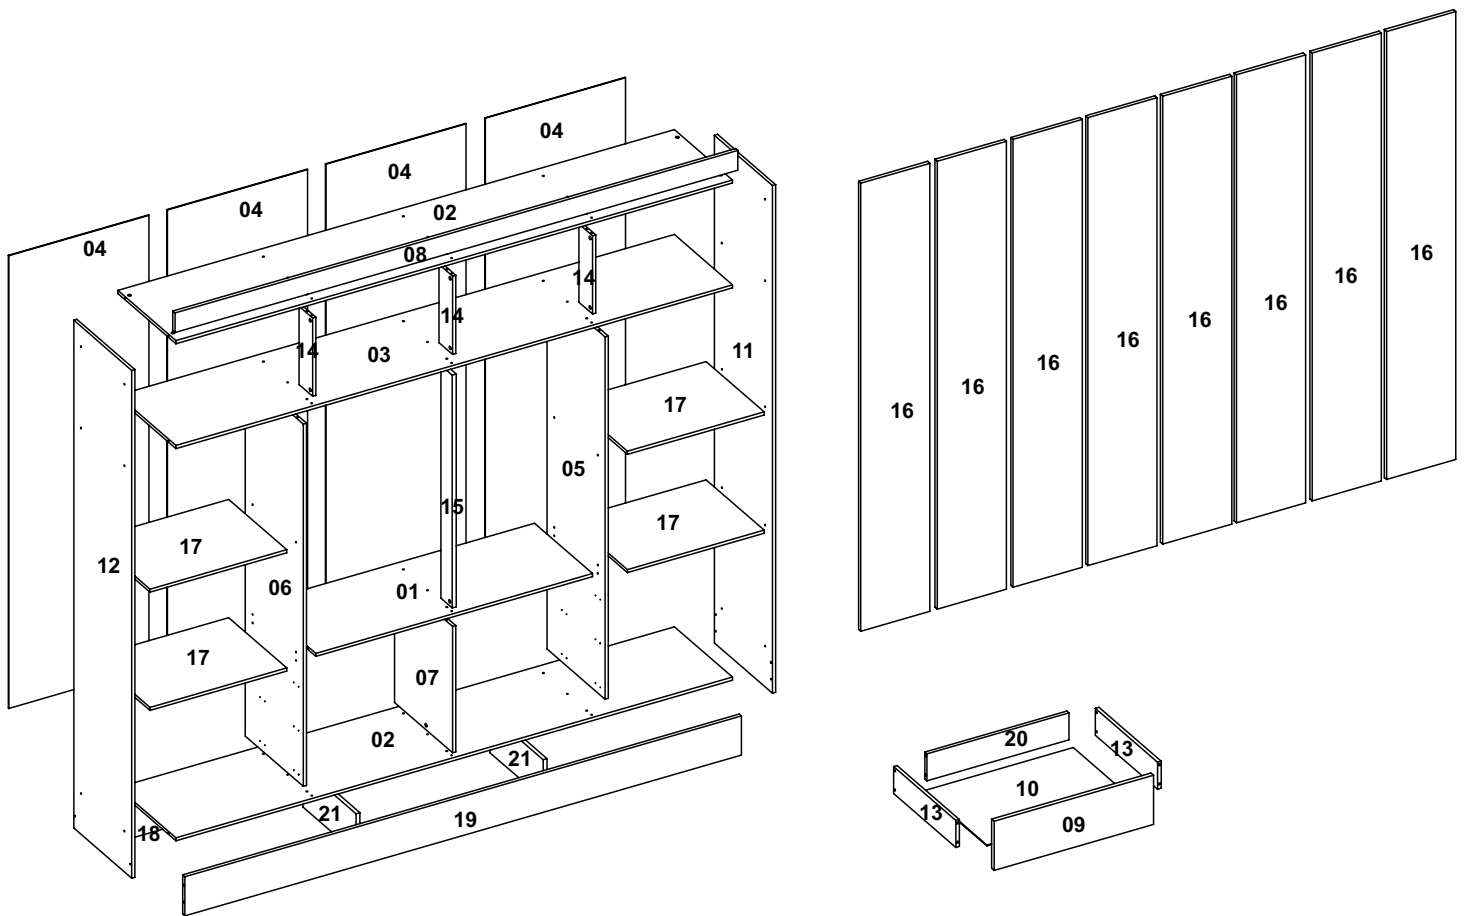

## Limpeza

Retire o pó com uma flanela seca e depois utilize um pano macio umedecido com água.

Não utilizar produtos químicos e abrasivos

90min

Nº DA PEÇA	DESCRIÇÃO	QTD	BRANCO	CINAMOMO	CINAMOMO OFF WHITE	CINAMOMO CHUMBO
1	CHAPÉU 1060X385X12	1	31404	30819	30819	30819
2	CHAPÉU 2132X385X12	2	33332	32873	32873	32873
3	CHAPÉU 2132X385X12 2 LADOS	1	33333	32874	32874	32874
4	COSTA 1734X537X3	4	27676	30844	30844	30844
5	DIVISÃO 1388X385X12 DIR	1	32320	32270	32270	32270
6	DIVISÃO 1388X385X12 ESQ	1	33328	32870	32870	32870
7	DIVISÃO 484X385X12	1	33329	32871	32871	30416
8	ENCABEÇAMENTO 2156X75X15	1	33335	32879	32879	32879
9	FRENTE GAVETA 475X130X12	4	28403	30864	30864	30864
10	FUNDO DE GAVETA 447X363X3	4	28404	30869	30869	30869
11	LATERAL 1945X385X12 DIR	1	31422	32272	32272	32272
12	LATERAL 1945X385X12 ESQ	1	33277	32869	32869	32869
13	LATERAL DE GAVETA 360X90X12	8	28405	30872	30872	30872
14	PILASTRA 300X90X12	3	27333	30877	30877	30877
15	PILASTRA 892X75X15	1	27691	30879	30879	30879
16	PORTA 1716X265X15	8	31431	31221	31224	31227
17	PRATELEIRA 524X385X12	4	27320	30888	30888	30888
18	RODAPÉ TRASEIRO 2132X150X15	1	32876	32876	32876	32876
19	RODAPÉ FRONTAL 2132X150X15	1	33334	32875	32875	32875
20	TRASEIRO DE GAVETA 425X90X12	4	28406	30890	30890	30890
21	TRAVESSA 352X150X15	2	32314	32314	32314	32314