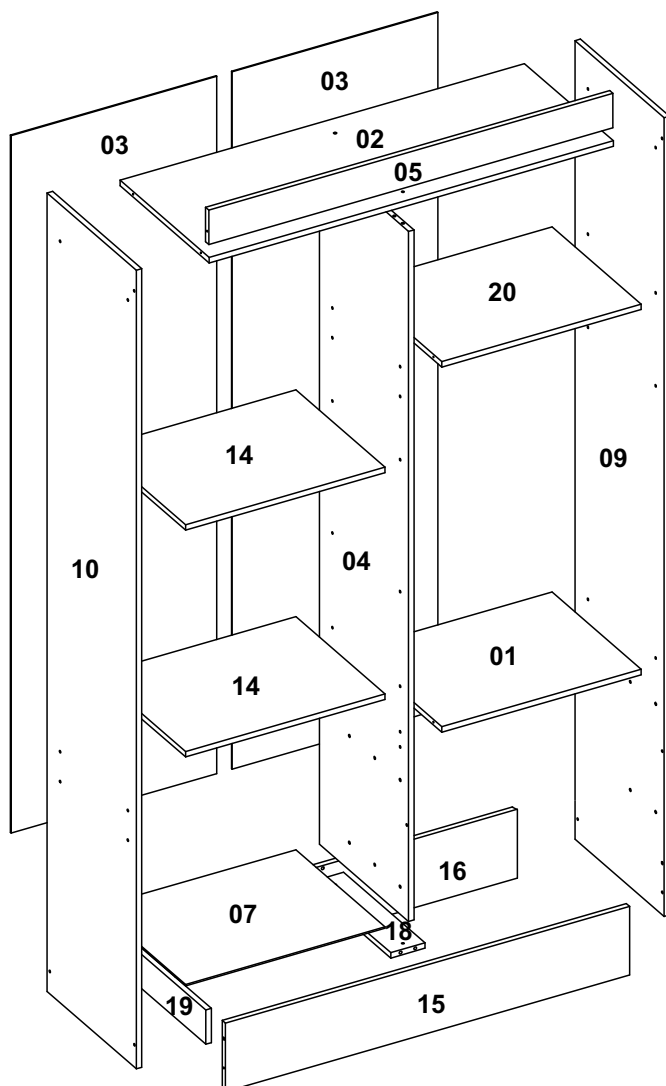

A montagem do produto deverá ser feita em superfície limpa e plana. Aconselhamos utilizar a embalagem do produto para forrar o chão a fim de não danificar o produto.

Durante a montagem evite batidas e contato com objetos cortantes. Observar as cargas máximas suportado pelo produto.

Limpeza

Retire o pó com uma flanela seca e depois utilize um pano macio umedecido com água.

Não utilizar produtos químicos e abrasivos

90min

Lista das Peças

Nº DA PEÇA	DESCRIÇÃO	QTD	CÓD. BRANCO	CÓD. CINAMOMO	CÓD. CINAMOMO OFF WHITE	CÓD. CINAMOMO CAPPUCCINO
1	CHAPÉU 435X337X12	1	31361	33601	33601	33601
2	CHAPÉU 882X337X12	1	28233	33610	33610	33610
3	COSTA 1532X449X3	2	34821	34822	34822	34822
4	DIVISÃO 1504X337X12	1	31364	33616	33616	33616
5	ENCABEÇAMENTO 882X75X12	1	28240	30525	30525	30525
6	FRENTE DE GAVETA 443X164X12	2	35032	34934	34933	34935
7	FUNDO BASE 435X337X3	1	34849	34850	34850	34850
8	FUNDO DE GAVETA 426X336X3	2	34856	34857	34857	34857
9	LATERAL DIREITA 1741X337X12	1	31368	33648	33648	33648
10	LATERAL ESQUERDA 1741X337X12	1	31369	33693	33693	33693
11	LATERAL DE GAVETA 330X90X12	4	31351	33642	33642	33642
12	PORTA 1181X220X12	2	35033	34937	34936	34938
13	PORTA 1517X220X12	2	35034	34940	34939	34941
14	PRATELEIRA 435X337X12	2	31362	33687	33687	33687
15	RODAPÉ FRONTAL 882X150X12	1	28258	30528	30528	30528
16	RODAPÉ TRASEIRO 882X150X12	1	23976	23976	23976	23976
17	TRASEIRO DE GAVETA 403X75X12	2	28730	28730	28730	28730
18	TRAVESSA 308X75X12	1	27226	27226	27226	27226
19	TRAVESSA LATERAL 308X55X12	1	28729	28729	28729	28729
20	CHAPÉU 435X337X12 C/FURAÇÃO P/ CABIDE	1	35051	34931	34931	34931