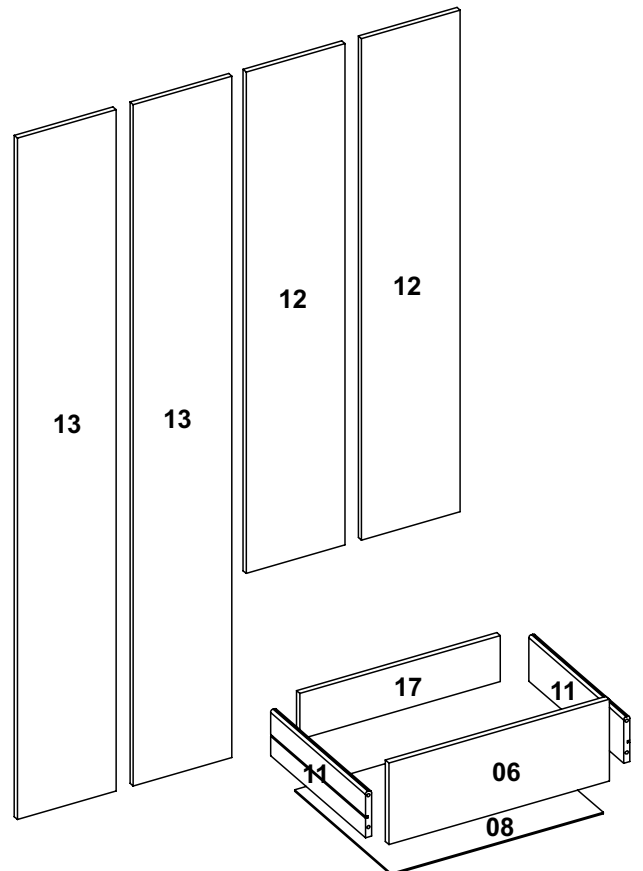

Limpeza

Retire o pó com uma flanela seca e depois utilize um pano macio umedecido com água.

Não utilizar produtos químicos e abrasivos

90min

Lista das Peças

Nº DA PEÇA	DESCRIÇÃO	QTD	CÓD. BRANCO	CÓD. CINAMOMO	CÓD. CINAMOMO OFF WHITE	CÓD. CINAMOMO CAPPUCCINO
1	CHAPÉU 435X337X12	1	31361	33601	33601	33601
2	CHAPÉU 882X337X12	1	28233	33610	33610	33610
3	COSTA 1532X449X3	2	34821	34822	34822	34822
4	DIVISÃO 1504X337X12	1	31364	33616	33616	33616
5	ENCABEÇAMENTO 882X75X12	1	28240	30525	30525	30525
6	FRENTE DE GAVETA 443X164X12	2	35032	34934	34933	34935
7	FUNDO BASE 435X337X3	1	34849	34850	34850	34850
8	FUNDO DE GAVETA 426X336X3	2	34856	34857	34857	34857
9	LATERAL DIREITA 1741X337X12	1	31368	33648	33648	33648
10	LATERAL ESQUERDA 1741X337X12	1	31369	33693	33693	33693
11	LATERAL DE GAVETA 330X90X12	4	31351	33642	33642	33642
12	PORTA 1181X220X12	2	35033	34937	34936	34938
13	PORTA 1517X220X12	2	35034	34940	34939	34941
14	PRATELEIRA 435X337X12	2	31362	33687	33687	33687
15	RODAPÉ FRONTAL 882X150X12	1	28258	30528	30528	30528
16	RODAPÉ TRASEIRO 882X150X12	1	23976	23976	23976	23976
17	TRASEIRO DE GAVETA 403X75X12	2	28730	28730	28730	28730
18	TRAVESSA 308X75X12	1	27226	27226	27226	27226
19	TRAVESSA LATERAL 308X55X12	1	28729	28729	28729	28729
20	CHAPÉU 435X337X12 C/FURAÇÃO P/ CABIDE	1	35051	34931	34931	34931

ATENÇÃO
FIXAR A
TRAVESSA LATERAL (19)

8

100x

11x

9

10

11 Observe com atenção as imagens abaixo para montagem correta da gaveta.

Atenção