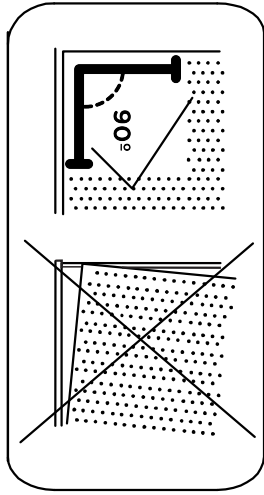

A montagem do produto deverá ser feita em superfície limpa e plana. Aconselhamos utilizar a embalagem do produto para forrar o chão a fim de não danificar o produto.

Durante a montagem evite batidas e contato com objetos cortantes. Observar as cargas máximas suportado pelo produto.

Limpeza

Retire o pó com uma flanela seca e depois utilize um pano macio umedecido com água.

Não utilizar produtos químicos e abrasivos

90min

Lista das Peças

Nº DA PEÇA	DESCRIÇÃO	QTD	CÓD. BRANCO	CÓD. CINAMOMO	CÓD. CINAMOMO OFF WHITE	CÓD. CINAMOMO CAPPUCCINO
1	CHAPÉU 435X337X12	1	31361	33601	33601	33601
2	CHAPÉU 882X337X12	1	28233	33610	33610	33610
3	COSTA 1532X449X3	2	34821	34822	34822	34822
4	DIVISÃO 1504X337X12	1	31364	33616	33616	33616
5	ENCABEÇAMENTO 882X75X12	1	28240	30525	30525	30525
6	FRENTE DE GAVETA 443X164X12	2	35032	34934	34933	34935
7	FUNDO BASE 435X337X3	1	34849	34850	34850	34850
8	FUNDO DE GAVETA 426X336X3	2	34856	34857	34857	34857
9	LATERAL DIREITA 1741X337X12	1	31368	33648	33648	33648
10	LATERAL ESQUERDA 1741X337X12	1	31369	33693	33693	33693
11	LATERAL DE GAVETA 330X90X12	4	31351	33642	33642	33642
12	PORTA 1181X220X12	2	35033	34937	34936	34938
13	PORTA 1517X220X12	2	35034	34940	34939	34941
14	PRATELEIRA 435X337X12	2	31362	33687	33687	33687
15	RODAPÉ FRONTAL 882X150X12	1	28258	30528	30528	30528
16	RODAPÉ TRASEIRO 882X150X12	1	23976	23976	23976	23976
17	TRASEIRO DE GAVETA 403X75X12	2	28730	28730	28730	28730
18	TRAVESSA 308X75X12	1	27226	27226	27226	27226
19	TRAVESSA LATERAL 308X55X12	1	28729	28729	28729	28729
20	CHAPÉU 435X337X12 C/FURAÇÃO P/ CABIDE	1	35051	34931	34931	34931

ATENÇÃO
FIXAR A
TRAVESSA LATERAL (19)

8

100x

11x

9

10

11 Observe com atenção as imagens abaixo para montagem correta da gaveta.

Atenção

Para o bom funcionamento da gaveta muito importante na fixação do fundo da gaveta 08 o mesmo esteja devidamente no esquadro da gaveta conforme a imagem abaixo

12

Regulagem da Dobradiça