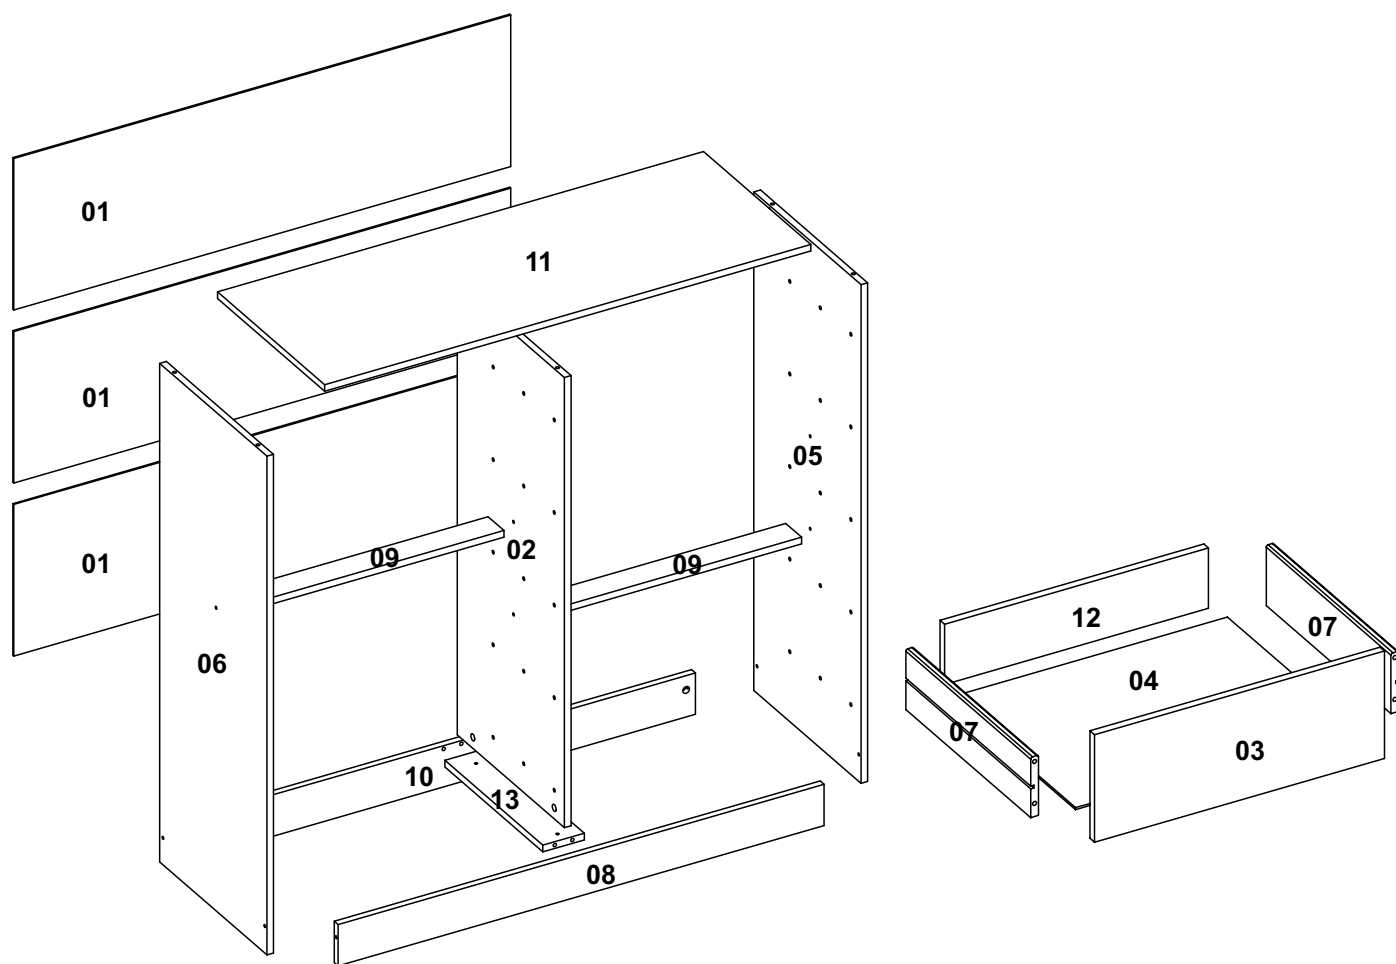

## Lista das Peças

Nº DA PEÇA	DESCRIÇÃO	QTD	CÓD. BRANCO	CÓD. CINAMOMO	CÓD. CINAMOMO OFF WHITE	CÓD. CINAMOMO CAPPUCCINO
1	COSTA 902X275X3	3	25315	25315	25315	25315
2	DIVISÃO 823X337X12	1	27289	30534	30534	30534
3	FRENTE DE GAVETA 443X164X12	10	35032	34934	34933	34935
4	FUNDO DE GAVETA 426X336X3	10	34856	34857	34857	34857
5	LATERAL DIREITA 898X337X12	1	28246	30518	30518	30518
6	LATERAL ESQUERDA 898X337X12	1	28247	30516	30516	30516
7	LATERAL DE GAVETA 330X90X12	20	31351	33642	33642	33642
8	RODAPÉ FRONTAL 882X75X12	1	28259	30536	30536	30536
9	RODAPÉ TRASEIRO 882X75X12	1	25399	25399	25399	25399
10	TRAVESSA 435X50X12	2	25474	25474	25474	25474
11	TAMPO 908X337X12	1	28262	30535	30535	30535
12	TRASEIRO DE GAVETA 403X75X12	10	28730	28730	28730	28730
13	TRAVESSA 308X75X12	1	27226	27226	27226	27226