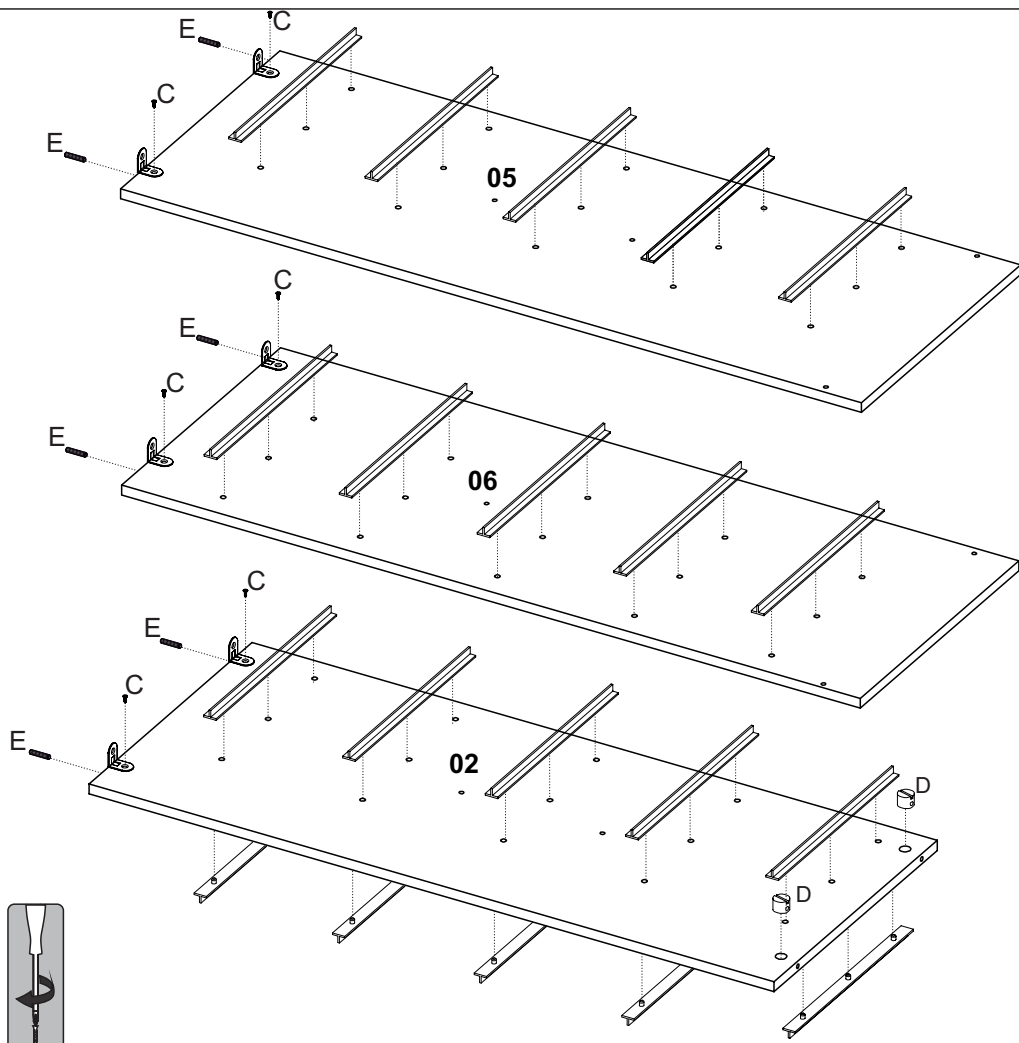

PUX. 200MM

300MM-Cod 23239

Cod 3882

Cod 3872

Cod 6990

1

2

3

4

5

8

Observe com atenção as imagens abaixo para montagem correta da gaveta.

## Atenção

Para o bom funcionamento da gaveta muito importante na fixação do fundo da gaveta 04 o mesmo esteja devidamente no esquadro da gaveta conforme a imagem abaixo

9