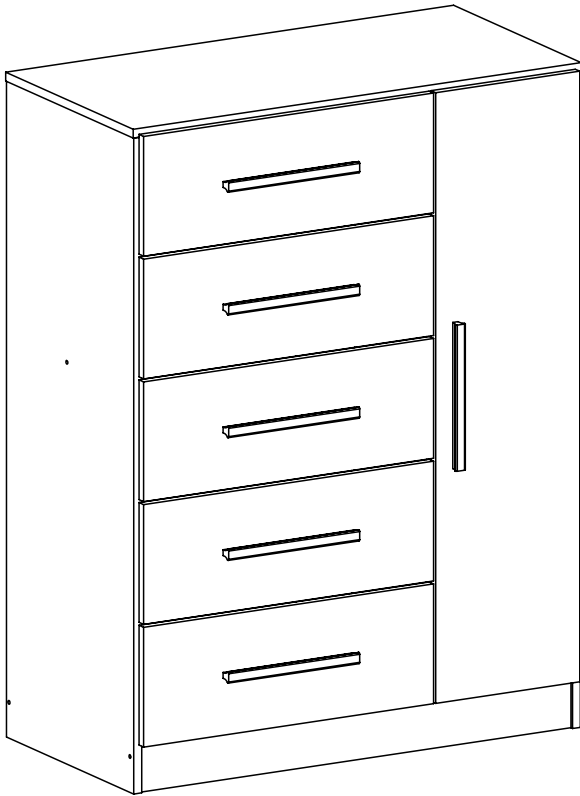

CÔMODA CORAIS

CO1524

Siga Móveis Rodial

Parabéns

Você acabou de receber um produto exclusivo da Móveis Rodial!

Informações Úteis

É recomendada a prévia leitura de toda a instrução de montagem e conferência das peças e componentes antes de iniciar a montagem do produto.

Limpeza

Retire o pó com uma flanela seca e depois utilize um pano macio umedecido com água.

Não utilizar produtos químicos e abrasivos

90min

Lista das Peças

Nº DA PEÇA	DESCRIÇÃO	QTD	CÓD. BRANCO	CÓD. CINAMOMO	CÓD. CINAMOMO OFF WHITE	CÓD. CINAMOMO CAPPUCCINO
1	CHAPÉU 211X337X12	1	28230	33597	33597	33597
2	COSTA 450X275X3	3	25303	25303	25303	25303
3	COSTA 830X225X3	1	27305	27305	27305	27305
4	DIVISÃO 823X337X12	1	31350	33626	33626	33626
5	FRENTE DE GAVETA 443X164X12	5	35032	34934	34933	34935
6	FUNDO DE GAVETA 426X336X3	5	34856	34857	34857	34857
7	LATERAL DIREITA 898X337X12	1	31354	33656	33656	33656
8	LATERAL ESQUERDA 898X337X12	1	28247	30516	30516	30516
9	LATERAL DE GAVETA 330X90X12	10	31351	33642	33642	33642
10	PORTA 836X220X12	1	35035	34998	34997	34999
11	PRATELEIRA 211X337X12	1	28252	33686	33686	33686
12	RODAPÉ FRONTAL 658X75X12	1	28257	30549	30549	30549
13	RODAPÉ TRASEIRO 658X75X12	1	25400	25400	25400	25400
14	TRAVESSA 435X50X12	1	25474	25474	25474	25474
15	TAMPO 684X337X12	1	28261	30548	30548	30548
16	TRASEIRO DE GAVETA 403X75X12	5	28730	28730	28730	28730