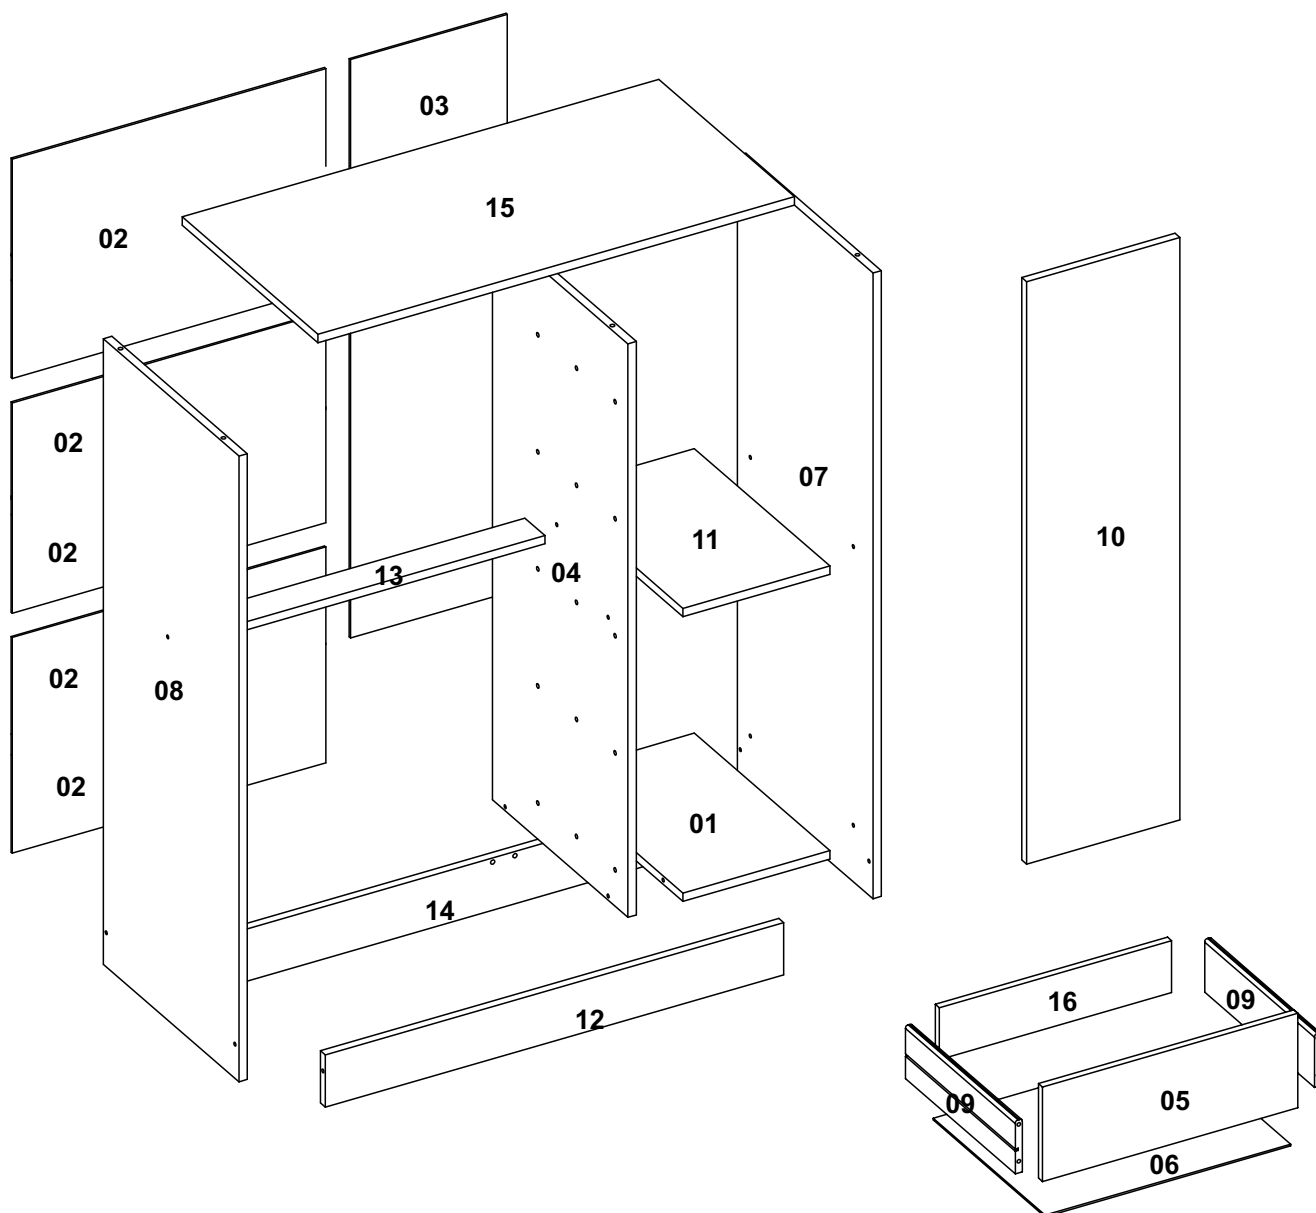

A montagem do produto deverá ser feita em superfície limpa e plana. Aconselhamos utilizar a embalagem do produto para forrar o chão a fim de não danificar o produto.

Durante a montagem evite batidas e contato com objetos cortantes. Observar as cargas máximas suportado pelo produto.

Limpeza

Retire o pó com uma flanela seca e depois utilize um pano macio umedecido com água.

Não utilizar produtos químicos e abrasivos

90min

Lista das Peças

Nº DA PEÇA	DESCRIÇÃO	QTD	CÓD. BRANCO	CÓD. CINAMOMO	CÓD. CINAMOMO OFF WHITE	CÓD. CINAMOMO CAPPUCCINO
1	CHAPÉU 211X337X12	1	28230	33597	33597	33597
2	COSTA 450X275X3	3	25303	25303	25303	25303
3	COSTA 830X225X3	1	27305	27305	27305	27305
4	DIVISÃO 823X337X12	1	31350	33626	33626	33626
5	FRENTE DE GAVETA 443X164X12	5	35032	34934	34933	34935
6	FUNDO DE GAVETA 426X336X3	5	34856	34857	34857	34857
7	LATERAL DIREITA 898X337X12	1	31354	33656	33656	33656
8	LATERAL ESQUERDA 898X337X12	1	28247	30516	30516	30516
9	LATERAL DE GAVETA 330X90X12	10	31351	33642	33642	33642
10	PORTA 836X220X12	1	35035	34998	34997	34999
11	PRATELEIRA 211X337X12	1	28252	33686	33686	33686
12	RODAPÉ FRONTAL 658X75X12	1	28257	30549	30549	30549
13	RODAPÉ TRASEIRO 658X75X12	1	25400	25400	25400	25400
14	TRAVESSA 435X50X12	1	25474	25474	25474	25474
15	TAMPO 684X337X12	1	28261	30548	30548	30548
16	TRASEIRO DE GAVETA 403X75X12	5	28730	28730	28730	28730