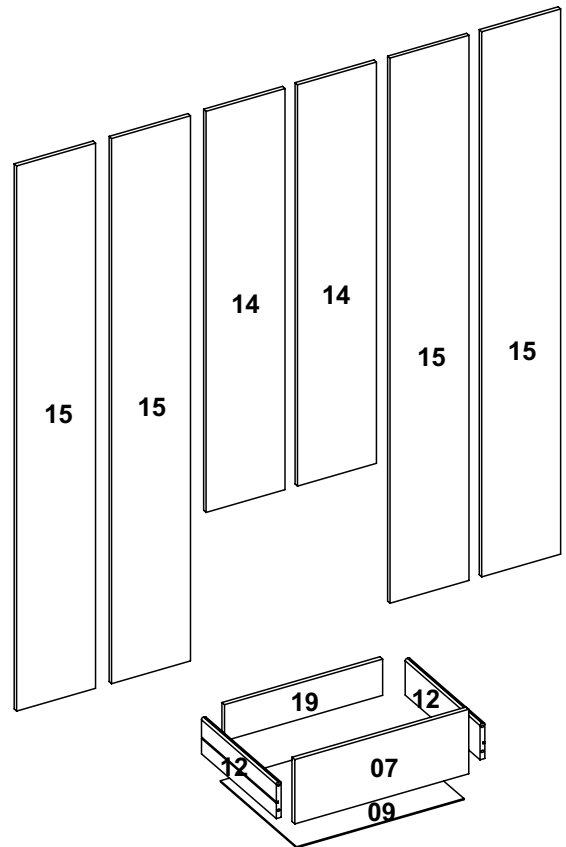

Limpeza

Retire o pó com uma flanela seca e depois utilize um pano macio umedecido com água.

Não utilizar produtos químicos e abrasivos

Lista das Peças

Nº DA PEÇA	DESCRIÇÃO	QTD	CÓD. BRANCO	CÓD. CINAMOMO	CÓD. CINAMOMO OFF WHITE	CÓD. CINAMOMO CAPPUCCINO
1	CHAPÉU 1329X337X12	1	35049	34930	34930	34930
2	CHAPÉU 882X337X12	1	28233	33610	33610	33610
3	COSTA 1532X449X3	3	34821	34822	34822	34822
4	DIVISÃO 1504X337X12	1	31364	33616	33616	33616
5	DIVISÃO 327X337X12	1	28235	33622	33622	33622
6	ENCABEÇAMENTO 1329X75X12	1	28238	30636	30636	30636
7	FRENTE DE GAVETA 443X164X12	2	35032	34934	34933	34935
8	FUNDO BASE 435X337X3	2	34849	34850	34850	34850
9	FUNDO DE GAVETA 426X336X3	2	34856	34857	34857	34857
10	LATERAL DIREITA 1741X337X12	1	31376	33647	33647	33647
11	LATERAL ESQUERDA 1741X337X12	1	31369	33693	33693	33693
12	LATERAL DE GAVETA 330X90X12	4	31351	33642	33642	33642
13	PILASTRA 1165X90X12	1	28248	33660	33660	33660
14	PORTA 1181X220X12	2	35033	34937	34936	34938
15	PORTA 1517X220X12	4	35034	34940	34939	34941
16	PRATELEIRA 435X337X12	2	31362	33687	33687	33687
17	RODAPÉ FRONTAL 1329X150X12	1	28254	30635	30635	30635
18	RODAPÉ TRASEIRO 1329X150X12	1	23973	23973	23973	23973
19	TRASEIRO DE GAVETA 403X75X12	2	28730	28730	28730	28730
20	TRAVESSA 308X75X12	2	27226	27226	27226	27226
21	CHAPÉU 435X337X12	1	31361	33601	33601	33601
22	TRAVESSA LATERAL 308X55X12	2	28729	28729	28729	28729