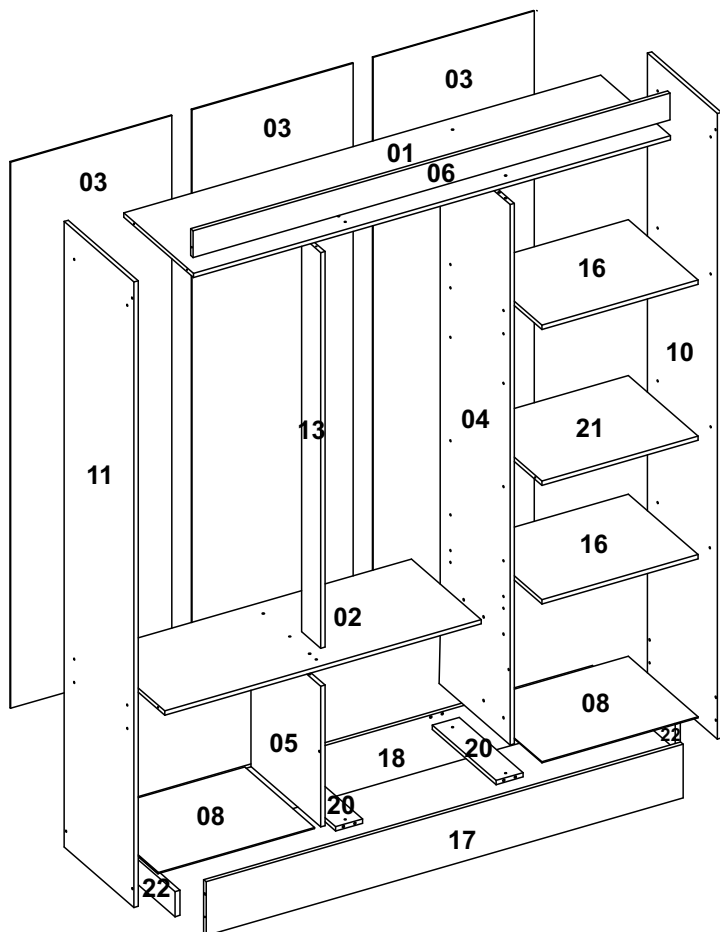

A montagem do produto deverá ser feita em superfície limpa e plana. Aconselhamos utilizar a embalagem do produto para forrar o chão a fim de não danificar o produto.

Durante a montagem evite batidas e contato com objetos cortantes. Observar as cargas máximas suportado pelo produto.

Limpeza

Retire o pó com uma flanela seca e depois utilize um pano macio umedecido com água.

Não utilizar produtos químicos e abrasivos

Lista das Peças

Nº DA PEÇA	DESCRIÇÃO	QTD	CÓD. BRANCO	CÓD. CINAMOMO	CÓD. CINAMOMO OFF WHITE	CÓD. CINAMOMO CAPPUCCINO
1	CHAPÉU 1329X337X12	1	35049	34930	34930	34930
2	CHAPÉU 882X337X12	1	28233	33610	33610	33610
3	COSTA 1532X449X3	3	34821	34822	34822	34822
4	DIVISÃO 1504X337X12	1	31364	33616	33616	33616
5	DIVISÃO 327X337X12	1	28235	33622	33622	33622
6	ENCABEÇAMENTO 1329X75X12	1	28238	30636	30636	30636
7	FRENTE DE GAVETA 443X164X12	2	35032	34934	34933	34935
8	FUNDO BASE 435X337X3	2	34849	34850	34850	34850
9	FUNDO DE GAVETA 426X336X3	2	34856	34857	34857	34857
10	LATERAL DIREITA 1741X337X12	1	31376	33647	33647	33647
11	LATERAL ESQUERDA 1741X337X12	1	31369	33693	33693	33693
12	LATERAL DE GAVETA 330X90X12	4	31351	33642	33642	33642
13	PILASTRA 1165X90X12	1	28248	33660	33660	33660
14	PORTA 1181X220X12	2	35033	34937	34936	34938
15	PORTA 1517X220X12	4	35034	34940	34939	34941
16	PRATELEIRA 435X337X12	2	31362	33687	33687	33687
17	RODAPÉ FRONTAL 1329X150X12	1	28254	30635	30635	30635
18	RODAPÉ TRASEIRO 1329X150X12	1	23973	23973	23973	23973
19	TRASEIRO DE GAVETA 403X75X12	2	28730	28730	28730	28730
20	TRAVESSA 308X75X12	2	27226	27226	27226	27226
21	CHAPÉU 435X337X12	1	31361	33601	33601	33601
22	TRAVESSA LATERAL 308X55X12	2	28729	28729	28729	28729