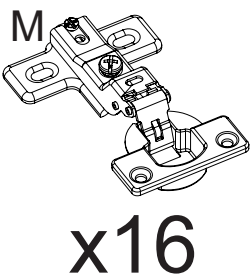

PUX. 200MM

Cod 3882

6x30-Cod 3881

Cod 8740

Cod 3384

1532MM-Cod 27176

cabideiro

PÉ 50MM

300MM-Cod 23239

Cod 3872

6x50-Cod 8686

2

3

Atenção
Utilizar cavilha T maior no passo a baixo.

4

5