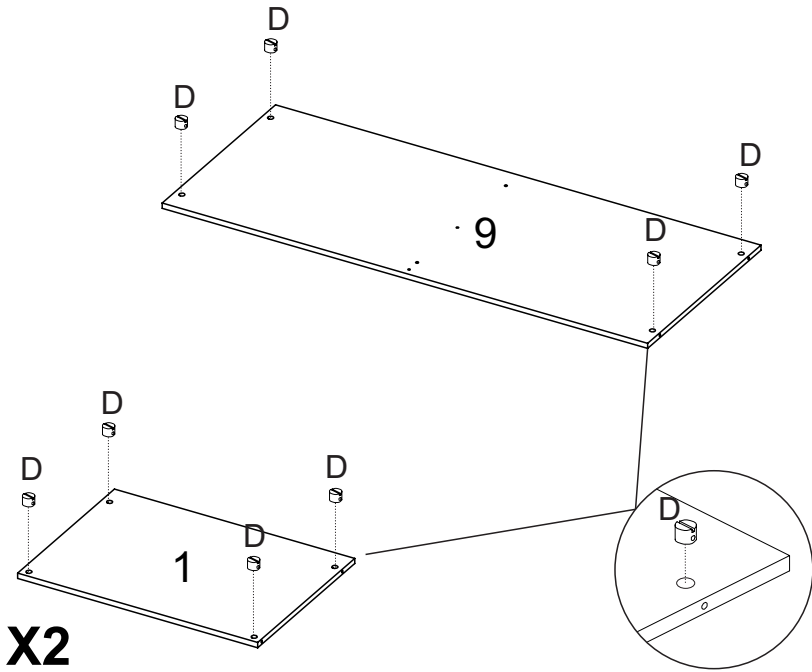

7

X2

8

X2

ATENÇÃO
Cavilha Maior
F