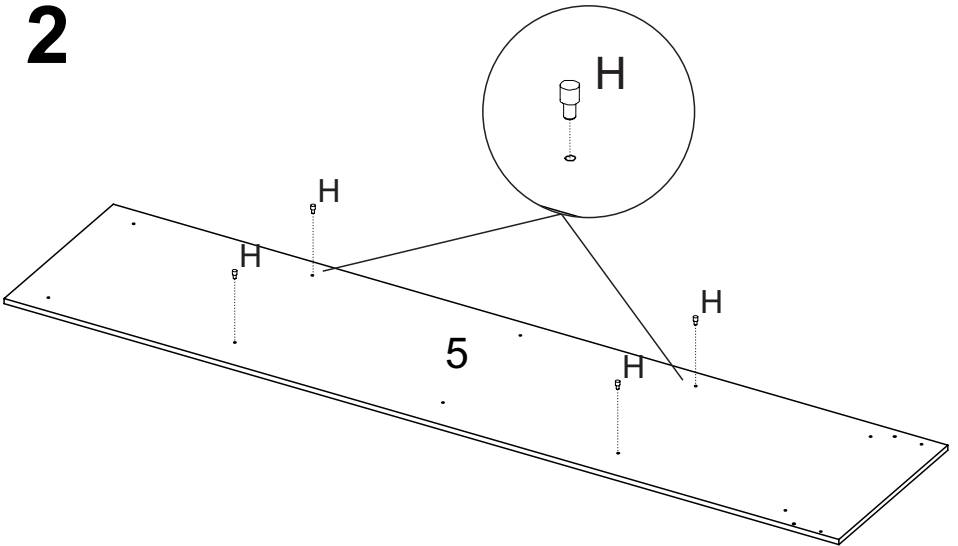

CAIXA PORTAS							
Nº PEÇA	CÓD IND	DESCRIÇÃO	QTD	DIMENSÕES (mm)			KG
				COMP	LARG	ESP	
19	30475	Costas	4	1763	563	3	2,450
20	32378	Portas	8	1760	278	12	3,700

**1**

**2**

**5**

**6**