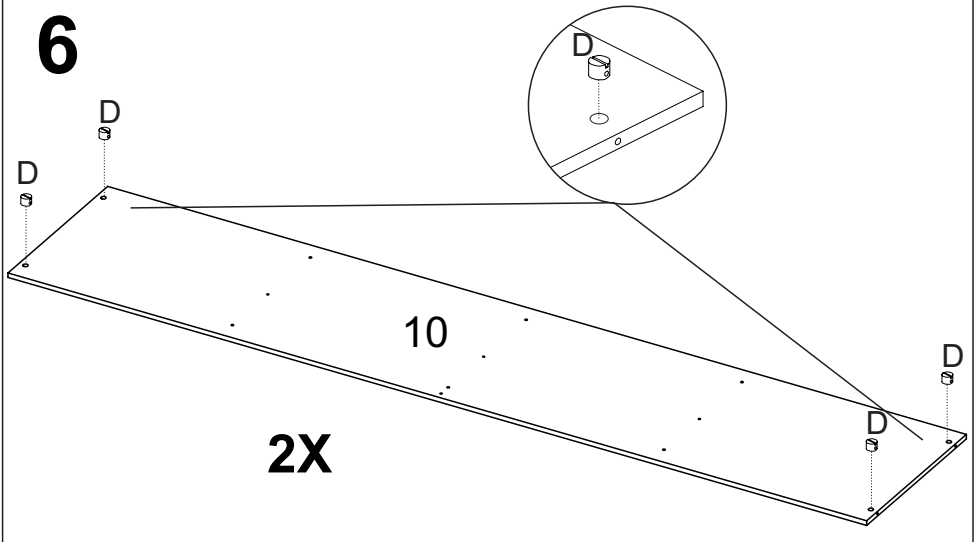

CAIXA PORTAS							
Nº PEÇA	CÓD IND	DESCRIÇÃO	QTD	DIMENSÕES (mm)			KG
				COMP	LARG	ESP	
19	30475	Costas	4	1763	563	3	2,450
20	32378	Portas	8	1760	278	12	3,700

**1**

**2**

**5**

**6**