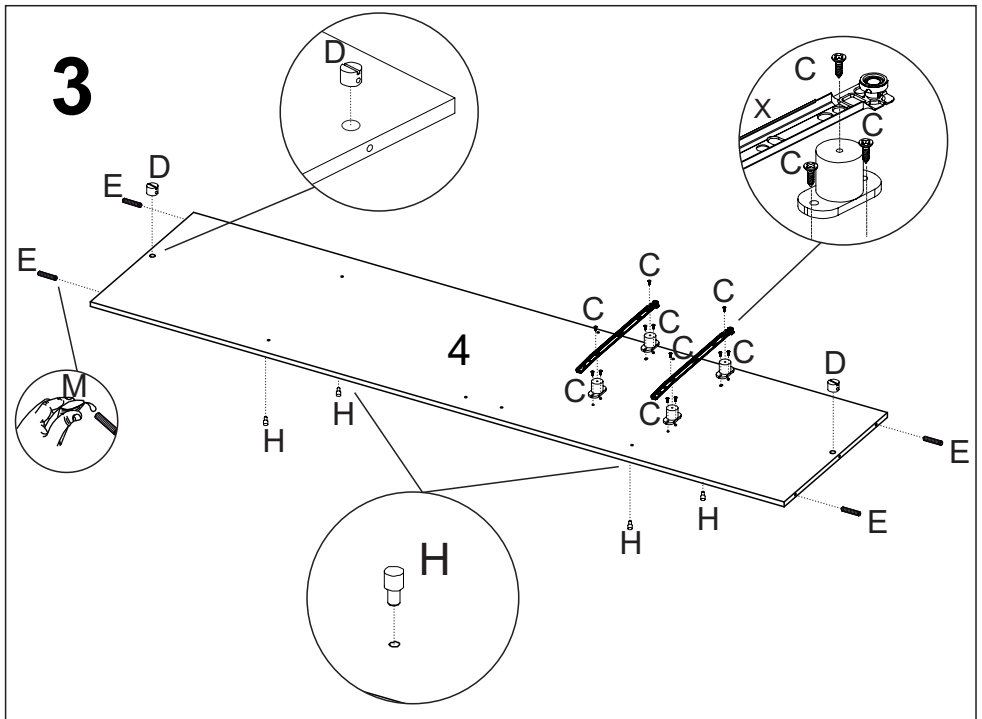

CAIXA PORTAS							
Nº PEÇA	CÓD IND	DESCRIÇÃO	QTD	DIMENSÕES (mm)			KG
				COMP	LARG	ESP	
19	30475	Costas	4	1763	563	3	2,450
20	32378	Portas	8	1760	278	12	3,700

**1**

**2**

**5**

**6**