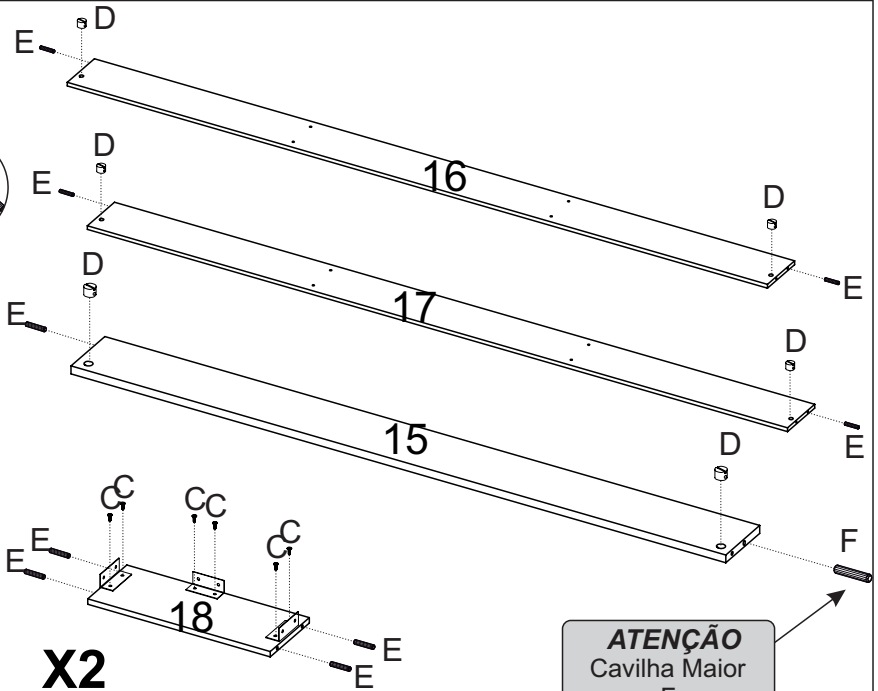

X2

ATENÇÃO
Cavilha Maior
F