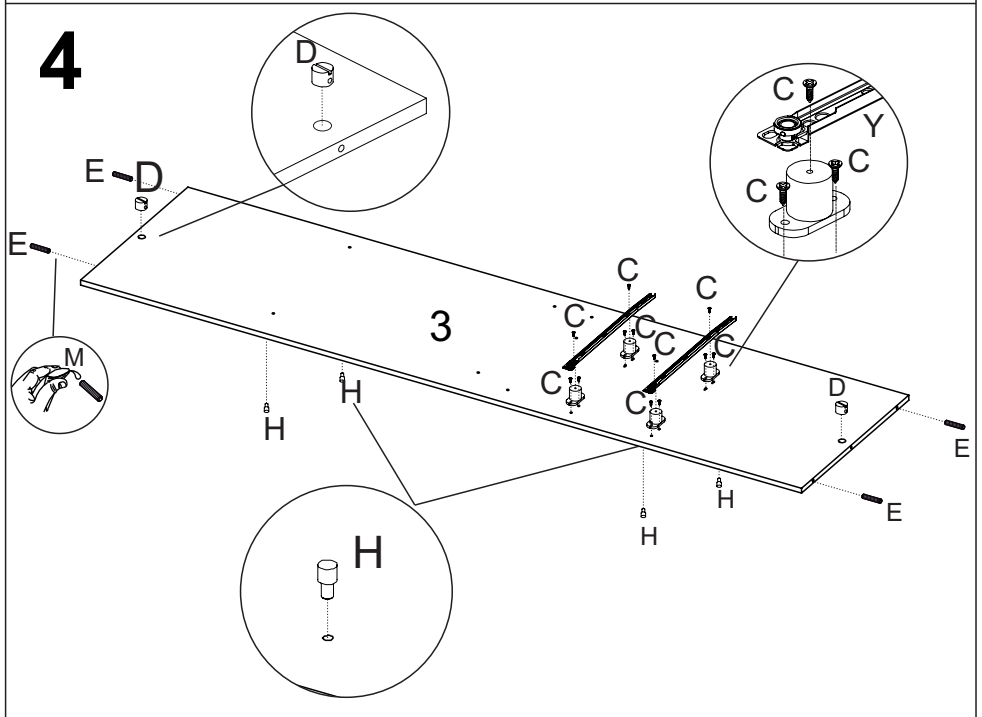

CAIXA PORTAS							
Nº PEÇA	CÓD IND	DESCRIÇÃO	QTD	DIMENSÕES (mm)			KG
				COMP	LARG	ESP	
19	30475	Costas	4	1763	563	3	2,450
20	32378	Portas	8	1760	278	12	3,700

**1**

**2**

**5**

**6**