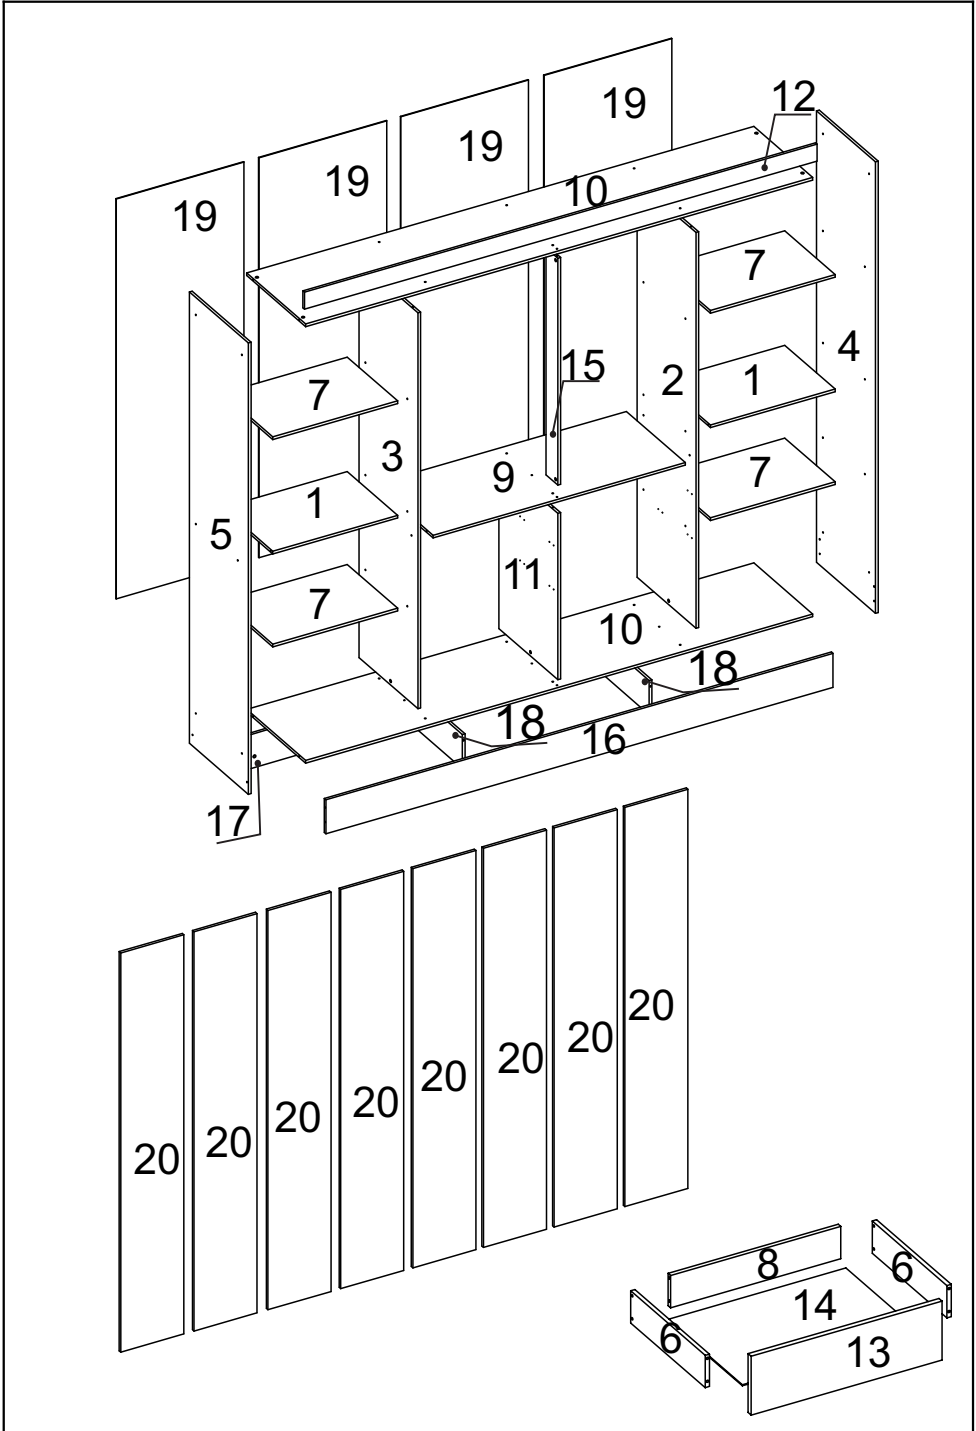

13	32361	Frente gaveta	4	500	164	12	0,614
14	30469	Fundo Gaveta	4	474	363	3	0,424
15	32373	Pilastra	1	1000	90	12	0,682
16	32385	Rodapé Frontal	1	2236	150	12	2,560
17	32382	Rodapé traseiro	1	2236	150	12	2,560
18	32389	Travessa	2	404	150	12	0,459

CAIXA PORTAS							
Nº PEÇA	CÓD IND	DESCRIÇÃO	QTD	DIMENSÕES (mm)			KG
				COMP	LARG	ESP	
19	30475	Costas	4	1763	563	3	2,450
20	32378	Portas	8	1760	278	12	3,700