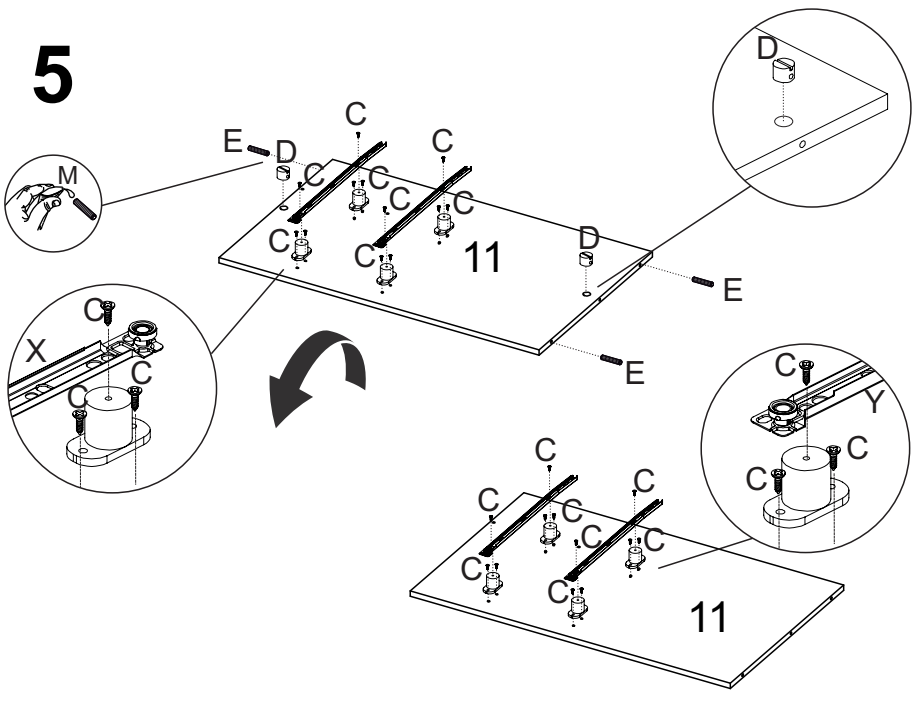

CAIXA PORTAS							
Nº PEÇA	CÓD IND	DESCRIÇÃO	QTD	DIMENSÕES (mm)			KG
				COMP	LARG	ESP	
19	30475	Costas	4	1763	563	3	2,450
20	32378	Portas	8	1760	278	12	3,700

**1**

**2**

**5**

**6**