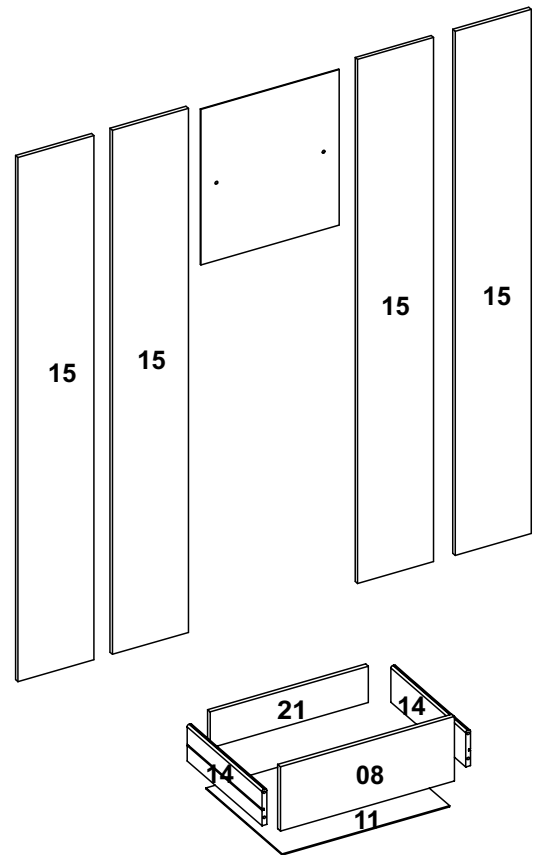

Limpeza

Retire o pó com uma flanela seca e depois utilize um pano macio umedecido com água.

Não utilizar produtos químicos e abrasivos

90min

Lista das Peças

Nº DA PEÇA	DESCRIÇÃO	QTD	CÓD. BRANCO ROSA	CÓD. CINAMOMO	CÓD. CINAMOMO OFF WHITE	CÓD. CINAMOMO CAPPUCCINO
1	CHAPÉU 1329X337X12 NA COR	1	35050	34930	34930	34930
2	CHAPÉU 435X337X12	2	31361	33601	33601	33601
3	COSTA 1532X449X3	2	34821	34822	34822	34822
4	COSTA 1532X449X3 NA COR	1	34821	34822	34822	34822
5	DIVISÃO 1504X337X12 GR4251 DIR	1	33122	33614	33614	33614
6	DIVISÃO 1504X337X12 GR4251 ESQ	1	33126	33615	33615	33615
7	ENCABEÇAMENTO 1329X75X12	1	28797	30636	30636	30636
8	FRENTE GAVETA 443X164X12	3	35032	34934	34933	34935
9	RODAPÉ 435X75X12	1	28255	30515	30515	30515
10	FUNDO BASE 435X337X3	2	34849	34850	34850	34850
11	FUNDO DE GAVETA 426X336X3	3	34856	34857	34857	34857
12	LATERAL 1741X337X12 DIR GR6223	1	31376	33647	33647	33647
13	LATERAL 1741X337X12 ESQ	1	31369	33693	33693	33693
14	LATERAL DE GAVETA 330X90X12 RANHURA	6	24431	33642	33642	33642
15	PORTA 1517X220X12	4	35034	34940	34939	34939
16	PRATELEIRA 435X337X12	2	31362	33687	33687	33687
17	RODAPÉ FRONTAL 1329X150X12	1	28254/28796	30635	30635	30635
18	RODAPÉ TRASEIRO 1329X150X12	1	28796	23973	23973	23973
19	TAMPO 435X242X12	1	28788	30726	30726	30726
20	TAMPO 435X337X12	1	28798	30727	30727	30727
21	TRASEIRO DE GAVETA 403X90X12	3	27225	27225	27255	27255
22	TRAVESSA 308X75X12	4	27226	27226	27226	27226
23	TRAVESSA 308X55X12	2	28729	28729	28729	28729