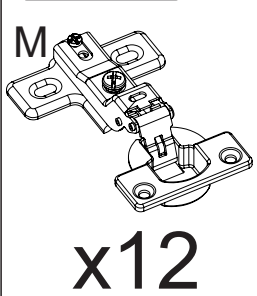

PUX. 200MM

Cod 3882

6x30-Cod 3881

Cod 8740

Cod 3384

cabideiro

PÉ 50MM

Cod 15356

300MM-Cod 23239

Cod 3872

3,5X14-Cod 11631

Cod 8077

12x9-Cod 3991

2

3

4