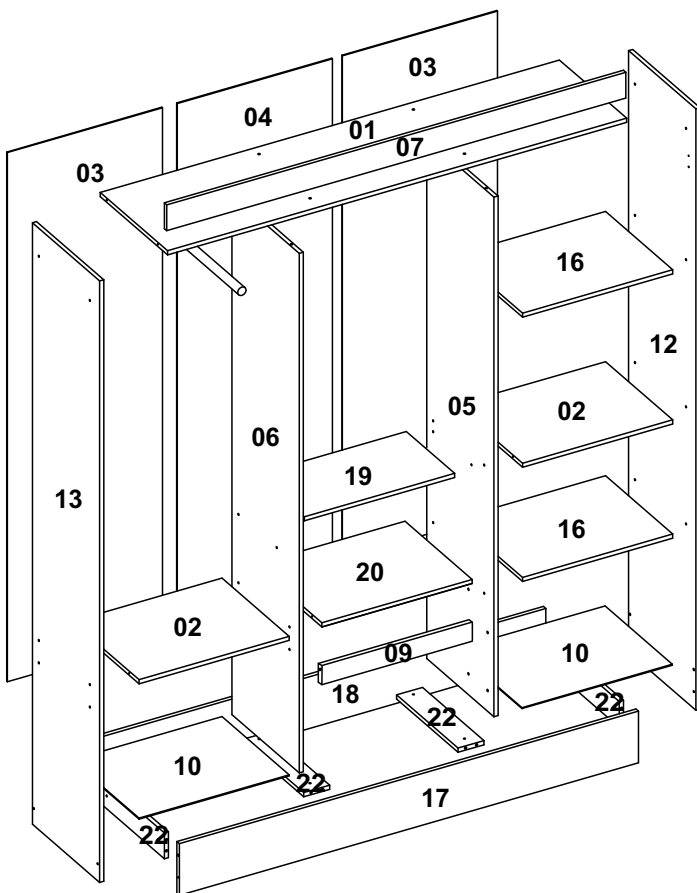

A montagem do produto deverá ser feita em superfície limpa e plana. Aconselhamos utilizar a embalagem do produto para forrar o chão a fim de não danificar o produto.

Durante a montagem evite batidas e contato com objetos cortantes. Observar as cargas máximas suportado pelo produto.

Limpeza

Retire o pó com uma flanela seca e depois utilize um pano macio umedecido com água.

Não utilizar produtos químicos e abrasivos

90min

Lista das Peças

Nº DA PEÇA	DESCRIÇÃO	QTD	CÓD. BRANCO ROSA	CÓD. CINAMOMO	CÓD. CINAMOMO OFF WHITE	CÓD. CINAMOMO CAPPUCCINO
1	CHAPÉU 1329X337X12 NA COR	1	35050	34930	34930	34930
2	CHAPÉU 435X337X12	2	31361	33601	33601	33601
3	COSTA 1532X449X3	2	34821	34822	34822	34822
4	COSTA 1532X449X3 NA COR	1	34821	34822	34822	34822
5	DIVISÃO 1504X337X12 GR4251 DIR	1	33122	33614	33614	33614
6	DIVISÃO 1504X337X12 GR4251 ESQ	1	33126	33615	33615	33615
7	ENCABEÇAMENTO 1329X75X12	1	28797	30636	30636	30636
8	FRENTE GAVETA 443X164X12	3	35032	34934	34933	34935
9	RODAPÉ 435X75X12	1	28255	30515	30515	30515
10	FUNDO BASE 435X337X3	2	34849	34850	34850	34850
11	FUNDO DE GAVETA 426X336X3	3	34856	34857	34857	34857
12	LATERAL 1741X337X12 DIR GR6223	1	31376	33647	33647	33647
13	LATERAL 1741X337X12 ESQ	1	31369	33693	33693	33693
14	LATERAL DE GAVETA 330X90X12 RANHURA	6	24431	33642	33642	33642
15	PORTA 1517X220X12	4	35034	34940	34939	34939
16	PRATELEIRA 435X337X12	2	31362	33687	33687	33687
17	RODAPÉ FRONTAL 1329X150X12	1	28254/28796	30635	30635	30635
18	RODAPÉ TRASEIRO 1329X150X12	1	28796	23973	23973	23973
19	TAMPO 435X242X12	1	28788	30726	30726	30726
20	TAMPO 435X337X12	1	28798	30727	30727	30727
21	TRASEIRO DE GAVETA 403X90X12	3	27225	27225	27255	27255
22	TRAVESSA 308X75X12	4	27226	27226	27226	27226
23	TRAVESSA 308X55X12	2	28729	28729	28729	28729