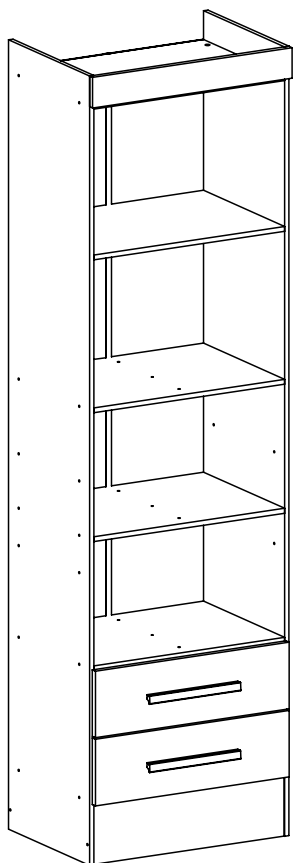

CABIDEIRO

1730mm Cod 31141

Cola Cód.3872

12x12-Cod 3876

Cod 3882

350MM-Cod 16453

3,5x20-cod 7035

192MM

3,5x25-Cod 3870

Cod 30006

Sapata simples Cód.31331

Suporte Prat Cod.8740/29470

Você acabou de receber um produto com quatro possibilidades de montagem interna, escolha a opção de sua preferência;

opção 1

opção 2

opção 3

opção 4

3

Este passo é para montagem das opções 1

4

5

Este passo é para montagem das opções 2 e 4

6