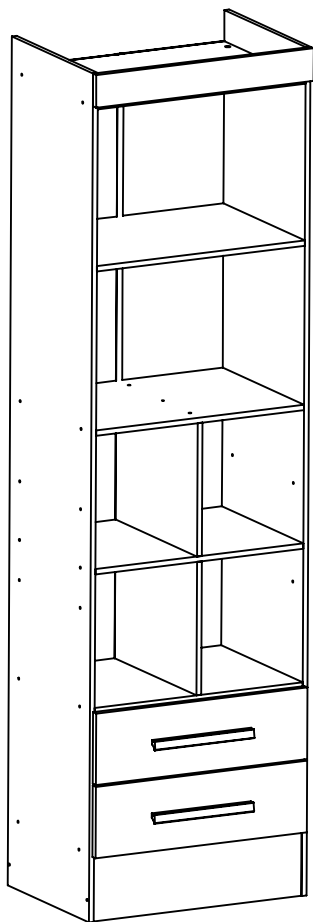

GUARDA ROUPA GENIUS GR0230

Siga Móveis Rodial

Parabéns

Você acabou de receber um produto exclusivo da Móveis Rodial!

Informações Úteis

É recomendada a prévia leitura de toda a instrução de montagem e conferência das peças e componentes antes de iniciar a montagem do produto.

A montagem do produto deverá ser feita em superfície limpa e plana. Aconselhamos utilizar a embalagem do produto para forrar o chão a fim de não danificar o produto.

Durante a montagem evite batidas e contato com objetos cortantes. Observar as cargas máximas suportado pelo produto.

Limpeza

Retire o pó com uma flanela seca e depois utilize um pano macio umedecido com água.

Não utilizar produtos químicos e abrasivos

Nº DA PEÇA	DESCRIÇÃO	QTD	CÓD. BRANCO	CÓD. CINAMOMO	CÓD. CINAMOMO OFF WHITE	CÓD. CINAMOMO CHUMBO
1	CHAPÉU 524X385X12 COLMEIA	3	32442	32234	32234	32234
2	CHAPÉU 524X385X12	1	30375	30375	30375	30375
3	COSTA 1734X272X3	2	32443	32225	32225	32225
4	DIVISÃO COLMEIA 306X385X12	2	30053	30385	30385	30385
5	ENCABEÇAMENTO 548X75X15	1	29161	32233	32233	32233
6	FRENTE GAVETA 532X164X15	2	31417	32232	32265	32564
7	FUNDO DE GAVETA 498X363X3	2	27332	30390	30390	30390
8	LATERAL 1945X385X12 DIR	1	32452	32219	32219	32219
9	LATERAL 1945X385X12 ESQ	1	32453	32218	32218	32218
10	LATERAL DE GAVETA 360X90X12	4	28405	30352	30352	30352
12	PRATELEIRA 524X385X12	1	32473	31102	31102	31102
13	RODAPÉ FRONTAL 524X150X15	1	27417	31034	31034	31034
14	RODAPÉ TRASEIRO 524X150X15	1	24530	24530	24530	24530
15	TRASEIRO DE GAVETA 474X90X12	2	27321	32235	32235	32235
16	TAMPO 524X385X12	1	27154	30322	30322	30322

CABIDEIRO

1730mm Cod 31141

Cola Cód.3872

12x12-Cod 3876

Cod 3882

350MM-Cod 16453

3,5x20-cod 7035

192MM