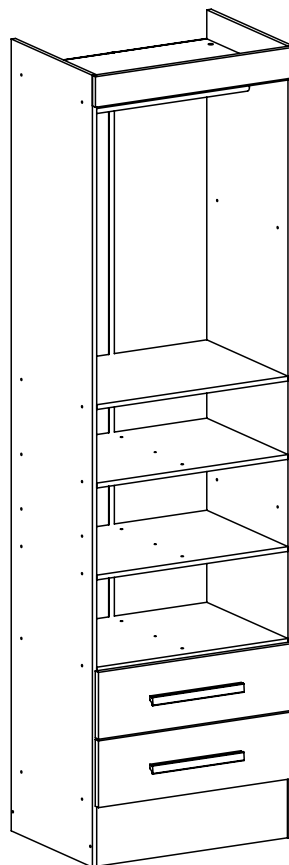

CABIDEIRO

1730mm Cod 31141

Cola Cód.3872

12x12-Cod 3876

Cod 3882

350MM-Cod 16453

3,5x20-cod 7035

192MM

3,5x25-Cod 3870

Cod 30006

Sapata simples Cód.31331

Suporte Prat Cod.8740/29470

Você acabou de receber um produto com quatro possibilidades de montagem interna, escolha a opção de sua preferência;

opção 1

opção 2

opção 3

opção 4

3

Este passo é para montagem das opções 1

4

5

Este passo é para montagem das opções 2 e 4

6