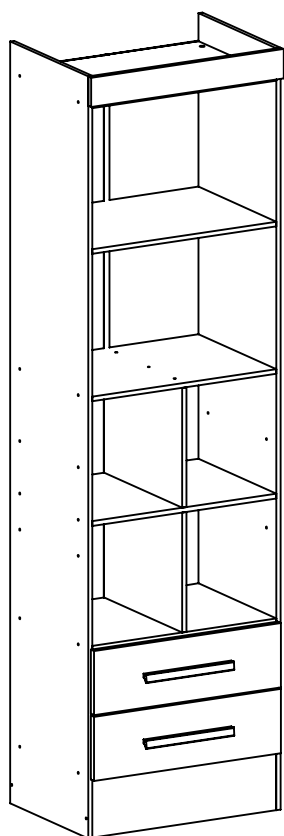

CABIDEIRO

1730mm Cod 31141

Cola Cód.3872

12x12-Cod 3876

Cod 3882

350MM-Cod 16453

3,5x20-cod 7035

192MM

3,5x25-Cod 3870

Cod 30006

Sapata simples Cód.31331

Suporte Prat Cod.8740/29470

Você acabou de receber um produto com quatro possibilidades de montagem interna, escolha a opção de sua preferência;

opção 1

opção 2