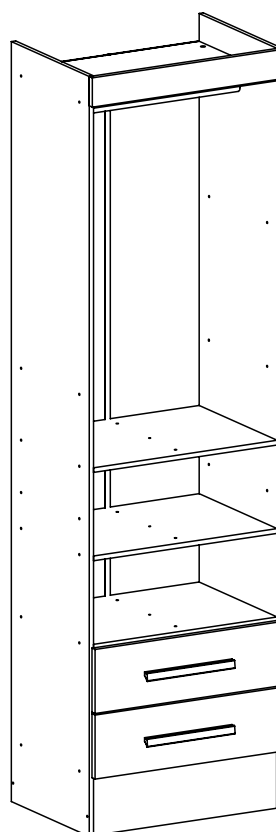

CABIDEIRO

1730mm Cod 31141

Cola Cód.3872

12x12-Cod 3876

Cod 3882

350MM-Cod 16453

3,5x20-cod 7035

192MM

3,5x25-Cod 3870

Cod 30006

Sapata simples Cód.31331

Suporte Prat Cod.8740/29470

Você acabou de receber um produto com quatro possibilidades de montagem interna, escolha a opção de sua preferência;

opção 1

opção 2

opção 3

opção 4

3

Este passo é para montagem das opções 1

4

5

Este passo é para montagem das opções 2 e 4

6