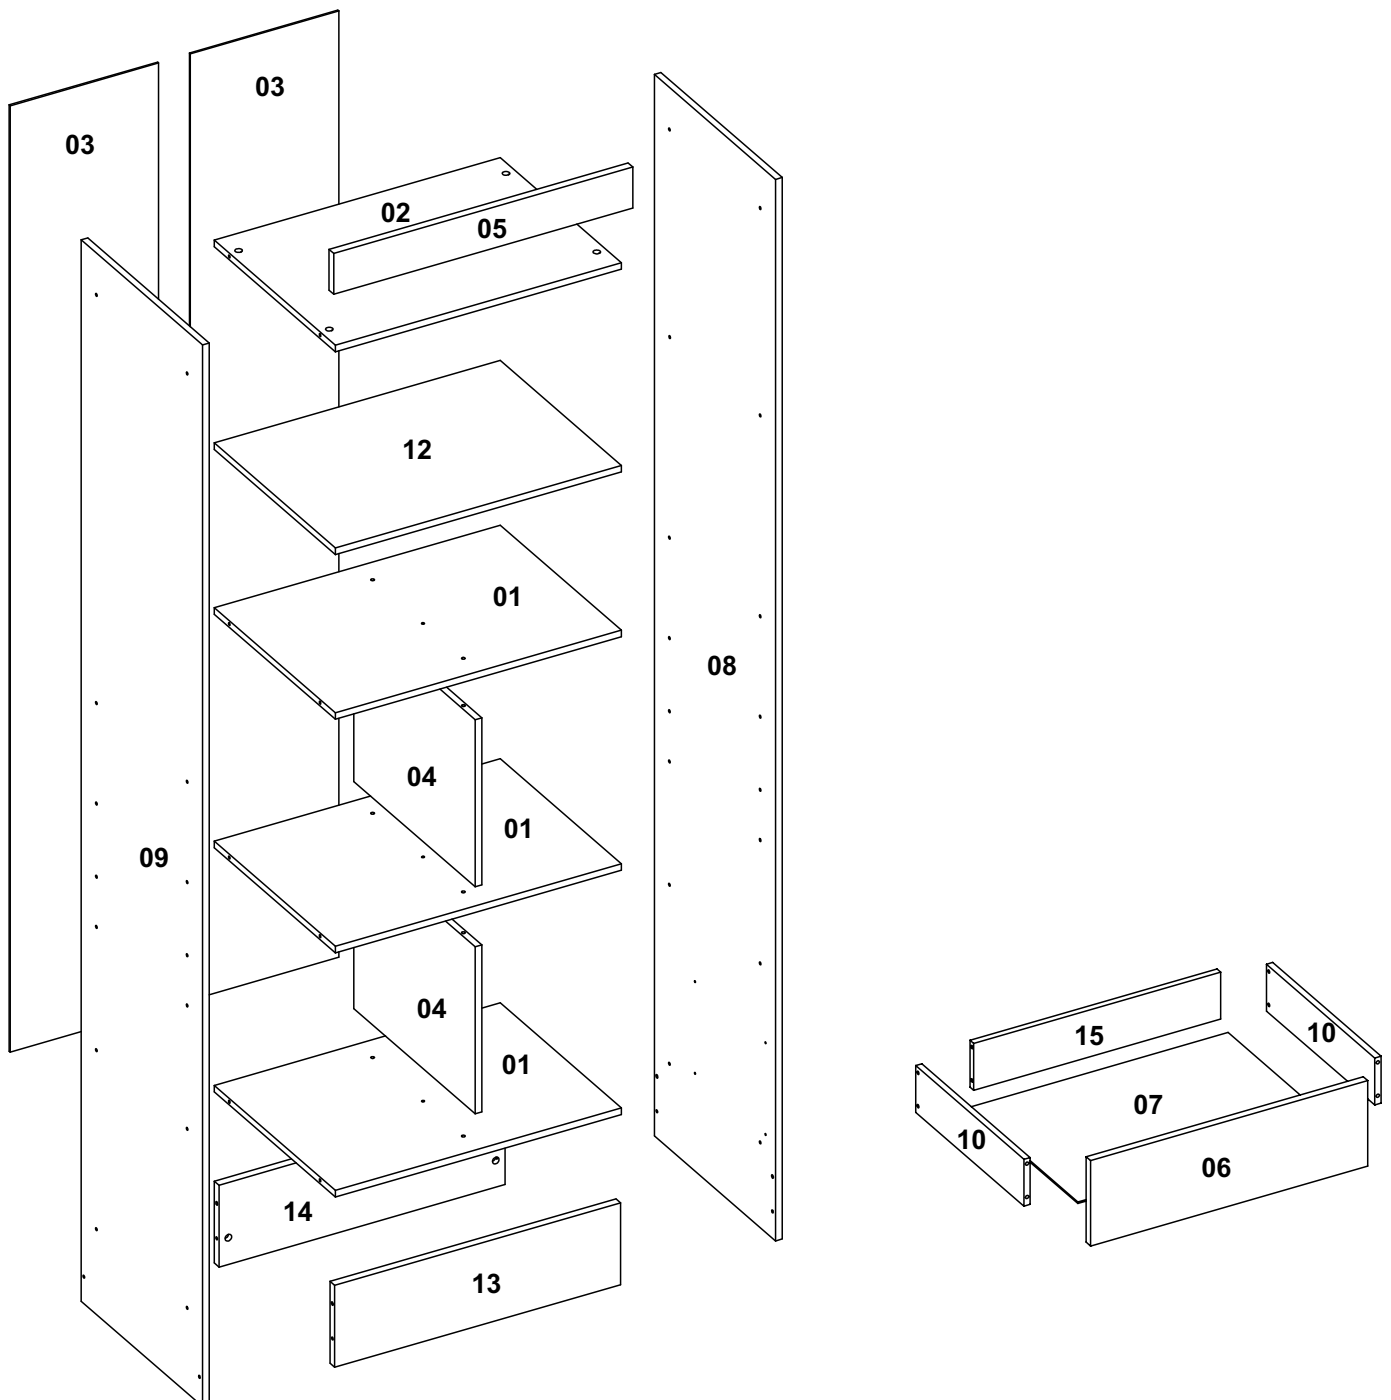

A montagem do produto deverá ser feita em superfície limpa e plana. Aconselhamos utilizar a embalagem do produto para forrar o chão a fim de não danificar o produto.

Durante a montagem evite batidas e contato com objetos cortantes. Observar as cargas máximas suportado pelo produto.

Limpeza

Retire o pó com uma flanela seca e depois utilize um pano macio umedecido com água.

Não utilizar produtos químicos e abrasivos

Nº DA PEÇA	DESCRIÇÃO	QTD	CÓD. BRANCO	CÓD. CINAMOMO	CÓD. CINAMOMO OFF WHITE	CÓD. CINAMOMO CHUMBO
1	CHAPÉU 524X385X12 COLMEIA	3	32442	32234	32234	32234
2	CHAPÉU 524X385X12	1	30375	30375	30375	30375
3	COSTA 1734X272X3	2	32443	32225	32225	32225
4	DIVISÃO COLMEIA 306X385X12	2	30053	30385	30385	30385
5	ENCABEÇAMENTO 548X75X15	1	29161	32233	32233	32233
6	FRENTE GAVETA 532X164X15	2	31417	32232	32265	32564
7	FUNDO DE GAVETA 498X363X3	2	27332	30390	30390	30390
8	LATERAL 1945X385X12 DIR	1	32452	32219	32219	32219
9	LATERAL 1945X385X12 ESQ	1	32453	32218	32218	32218
10	LATERAL DE GAVETA 360X90X12	4	28405	30352	30352	30352
12	PRATELEIRA 524X385X12	1	32473	31102	31102	31102
13	RODAPÉ FRONTAL 524X150X15	1	27417	31034	31034	31034
14	RODAPÉ TRASEIRO 524X150X15	1	24530	24530	24530	24530
15	TRASEIRO DE GAVETA 474X90X12	2	27321	32235	32235	32235
16	TAMPO 524X385X12	1	27154	30322	30322	30322