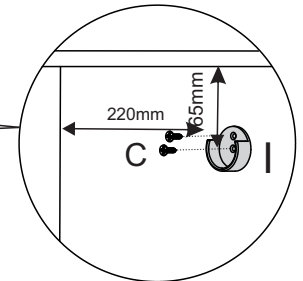

CAIXA LATERAL

Nº PEÇA	CÓD IND	DESCRIÇÃO	QTD	DIMENSÕES (mm)			KG
				COMP	LARG	ESP	
1	32343	Chapéu	2	550	385	12	1,610
2	32347	Divisão dir	1	1745	450	12	5,900
3	32350	Divisão esq	1	1745	450	12	5,900
4	32365	Lateral dir	1	1990	450	12	6,810
5	32368	Lateral esq	1	1990	450	12	6,810
6	32362	Lateral Gaveta	8	360	90	12	0,245
7	32379	Prateleira	4	550	385	12	1,610
8	32386	Traseiro Gaveta	4	452	90	12	0,308
19	31333	Costa	8	1763	281	03	1,200

ATENÇÃO
Cavilha Maior
F

9

10

11

12

13

X4

14

15

16 Montagem com sapatas (opcional)

17

18

19

20

21

22