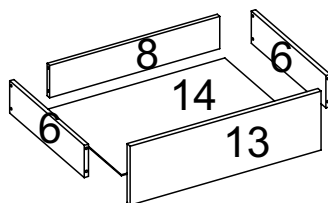

13	32359	Frente gaveta	4	500	164	12	0,614
14	30205	Fundo Gaveta	4	474	363	3	0,424
15	32371	Pilastra	1	1000	90	12	0,682
16	32383	Rodapé Frontal	1	2236	150	12	2,560
17	32382	Rodapé traseiro	1	2236	150	12	2,560
18	32389	Travessa	2	404	150	12	0,459