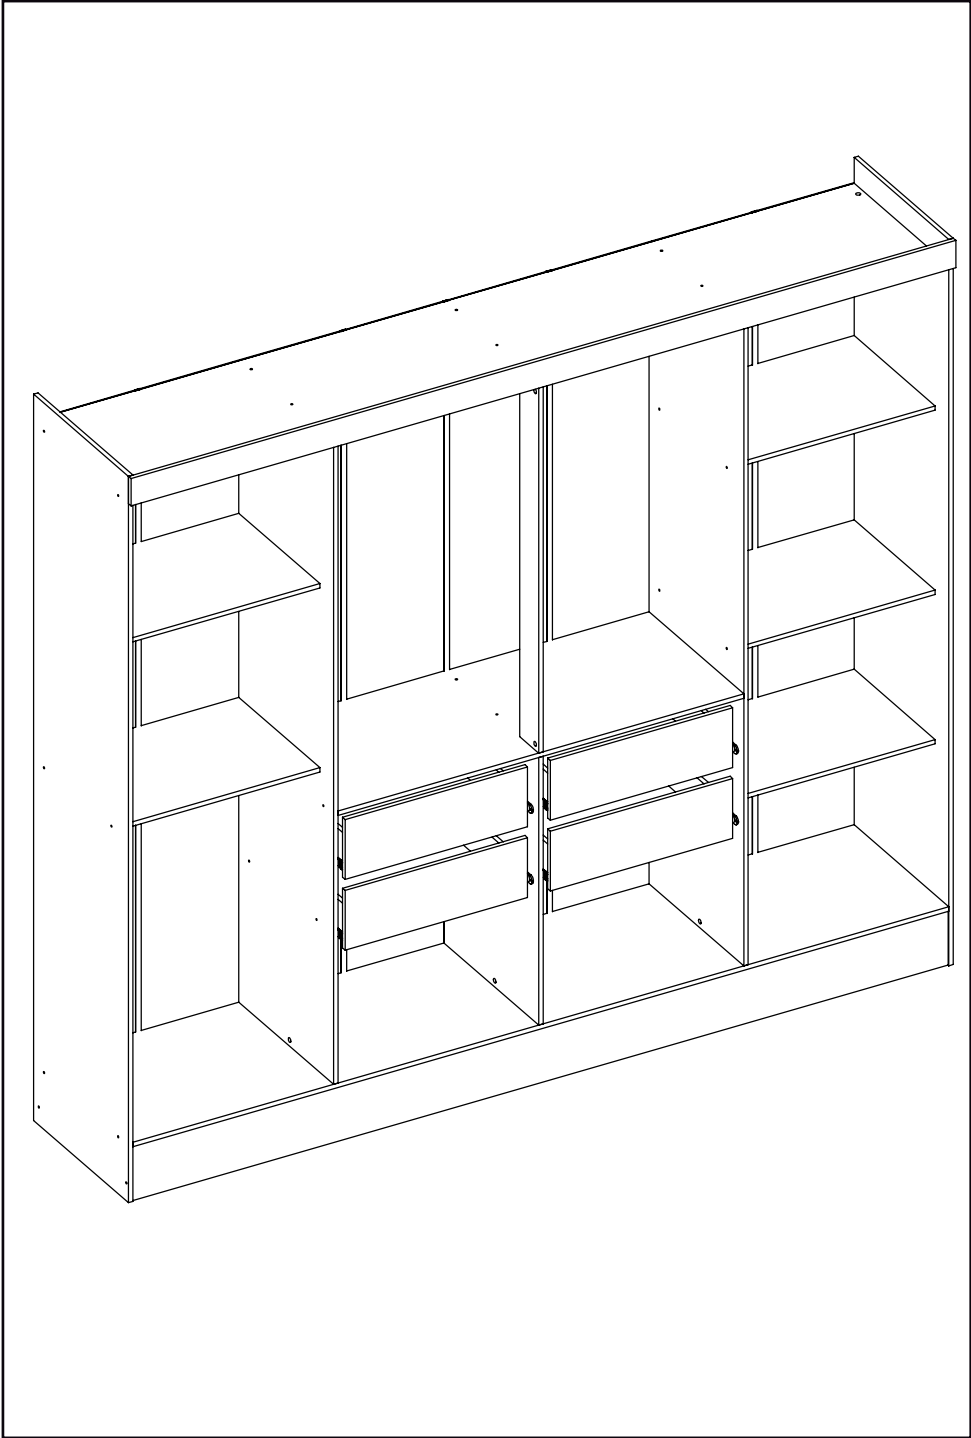

yes casa
by madeiramadeira

Closet Jatobá Gr8410

Como trocar seu produto

Se seu produto chegou com algum defeito você tem 7 dias para solicitar a troca. Você vai precisar:

- 1 Ter em mãos as fotos das peças com defeito; descrição; código (como está aqui no manual) e quantidade de peças com defeito.
- 2 Acesse o chat em nosso site.
- 3 Selecione o seu pedido, e depois a opção “Quero trocar um produto”.
- 4 Pronto, agora é só preencher as informações e enviar. Entraremos em contato por e-mail para te dar todas as instruções.