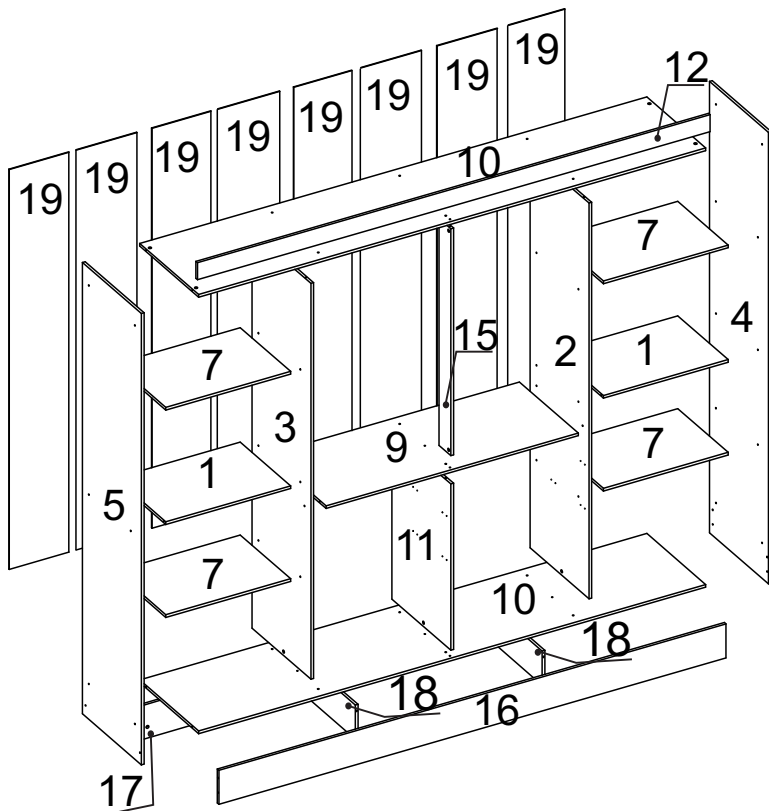

13	32359	Frente gaveta	4	500	164	12	0,614
14	30205	Fundo Gaveta	4	474	363	3	0,424
15	32371	Pilastra	1	1000	90	12	0,682
16	32383	Rodapé Frontal	1	2236	150	12	2,560
17	32382	Rodapé traseiro	1	2236	150	12	2,560
18	32389	Travessa	2	404	150	12	0,459