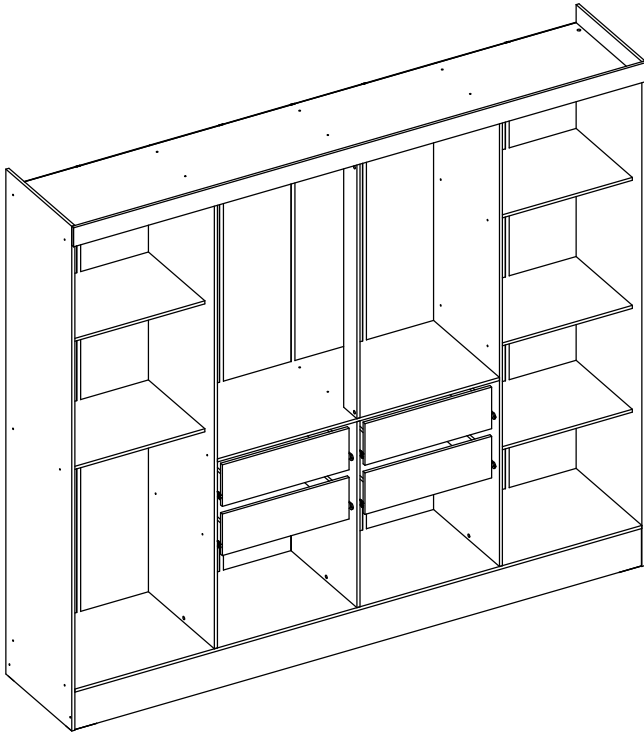

yes casa
by madeiramadeira

Closet Jatobá Gr8410

Como trocar seu produto

Se seu produto chegou com algum defeito você tem 7 dias para solicitar a troca. Você vai precisar:

- 1 Ter em mãos as fotos das peças com defeito; descrição; código (como está aqui no manual) e quantidade de peças com defeito.
- 2 Acesse o chat em nosso site.
- 3 Selecione o seu pedido, e depois a opção “Quero trocar um produto”.
- 4 Pronto, agora é só preencher as informações e enviar. Entraremos em contato por e-mail para te dar todas as instruções.