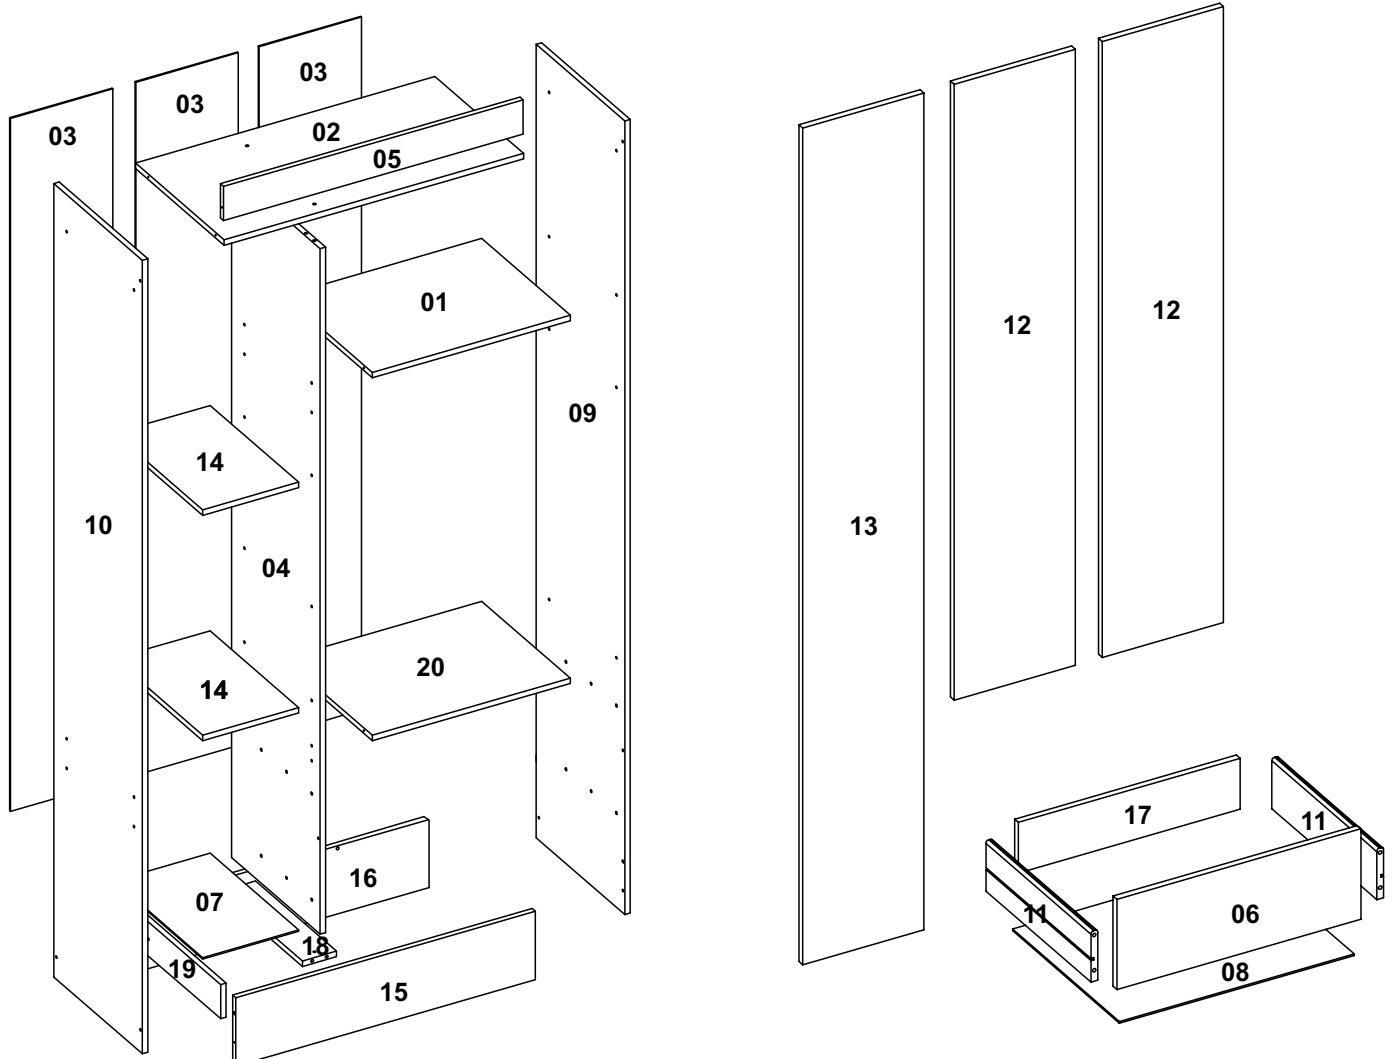

## Lista das Peças

Nº DA PEÇA	DESCRIÇÃO	QTD	CÓD. BRANCO	CÓD. CINAMOMO	CÓD. CINAMOMO OFF WHITE	CÓD. CINAMOMO CAPPUCCINO
1	CHAPÉU 435X337X12	1	31361	33601	33601	33601
2	CHAPÉU 658X337X12	1	31367	33605	33605	33605
3	COSTA 1532X225X3	3	34817	34818	34818	34818
4	DIVISÃO 1504X337X12	1	31364	33616	33616	33616
5	ENCABEÇAMENTO 658X75X12	1	28239	30543	30543	30543
6	FRENTE DE GAVETA 443X164X12	2	35032	34934	34933	34935
7	FUNDO BASE 337X211X3	1	34847	34848	34848	34848
8	FUNDO DE GAVETA 426X336X3	2	34856	34857	34857	34857
9	LATERAL DIREITA 1741X337X12	1	31368	33648	33648	33648
10	LATERAL ESQUERDA 1741X337X12	1	31369	33693	33693	33693
11	LATERAL DE GAVETA 330X90X12	4	31351	33642	33642	33642
12	PORTA 1181X220X12	2	35033	34937	34936	34938
13	PORTA 1517X220X12	1	35034	34940	34939	34941
14	PRATELEIRA 211X337X12	2	28252	33686	33686	33686
15	RODAPÉ FRONTAL 658X150X12	1	28256	30544	30544	30544
16	RODAPÉ TRASEIRO 658X150X12	1	23232	23232	23232	23232
17	TRASEIRO DE GAVETA 403X75X12	2	28730	28730	28730	28730
18	TRAVESSA 308X75X12	1	27226	27226	27226	27226
19	TRAVESSA LATERAL 308X55X12	1	28729	28729	28729	28729
20	CHAPÉU 435X337X12 C/FURAÇÃO P/ CABIDE	1	35051	34931	34931	34931