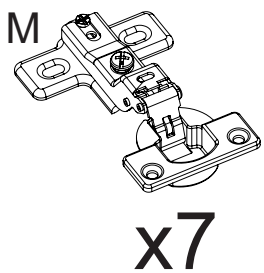

PUX. 200MM

Cod 3882

6x30-Cod 3881

Cod 8740

Cod 3384

1532MM-Cod 27176

cabideiro

PÉ 50MM