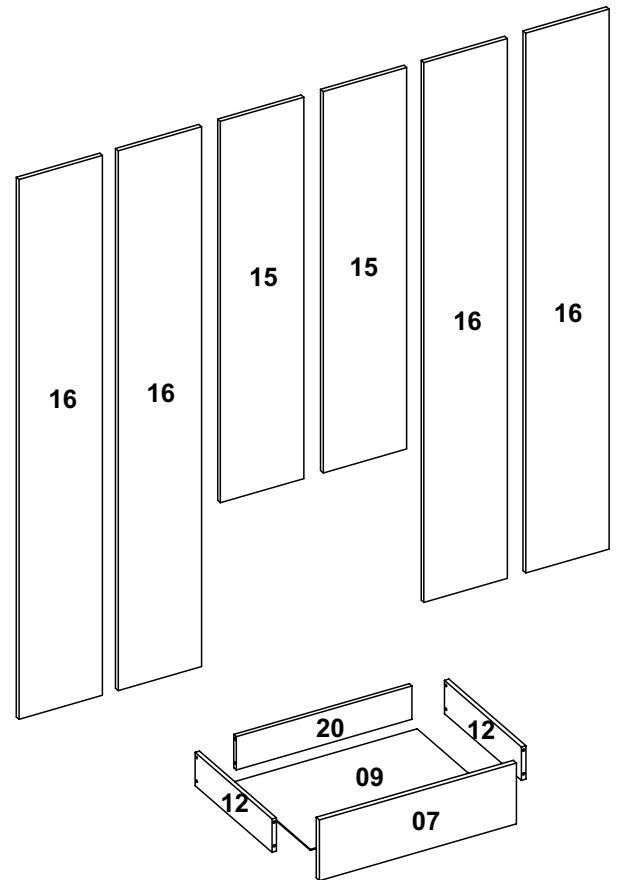

Limpeza

Retire o pó com uma flanela seca e depois utilize um pano macio umedecido com água.

Não utilizar produtos químicos e abrasivos

Nº DA PEÇA	DESCRIÇÃO	QTD	CÓD. BRANCO	CÓD. CACAU	CÓD. NATURE/OFF WHITE
1	CHAPÉU 1060X385X12	1	27051	27051	27051
2	CHAPÉU 1596X385X12	2	27052	27052	27052
3	COSTA 1734X538X3	3	27087	27087	27087
4	DIVISÃO 1400X385X12	1	27109	27109	27109
5	DIVISÃO 496X385X12	1	27124	27124	27124
6	ENCABEÇAMENTO 1620X75X15	1	27160	22925	24082
7	FRENTE DE GAVETA 532X164X15	3	27125	27126	27128
8	CHAPÉU 524X385X12	2	25621	25621	25621
9	FUNDO DE GAVETA 498X363X3	3	24055	24055	24055
10	LATERAL DIREITA 1945X385X12	1	27135	27136	27137
11	LATERAL ESQUERDA 1945X385X12	1	27138	27139	27140
12	LATERAL DE GAVETA 360X90X12	6	27141	27141	27141
13	PILASTRA 300X90X12	2	27143	27143	27143
14	PILASTRA 892X75X15	1	27144	27144	27144
15	PORTA 1212X265X15	2	27193	24200	24202
16	PORTA 1716X265X15	4	27192	24071	24080
17	PRATELEIRA 524X385X12	2	23659	23659	23659
18	RODAPÉ FRONTAL 1596X150X15	1	27159	25630	25631
19	RODAPÉ TRASEIRO 1596X150X15	1	25632	25632	25632
20	TRASEIRO DE GAVETA 474X90X12	3	27158	27158	27158
21	TRAVESSA 352X150X15	1	27157	27157	27157

12x12-Cod 3876

Cod 8740

3x14-Cod 10421

Cod 3877

192MM

350MM-Cod 16453

Cod 3882

Cod 3872