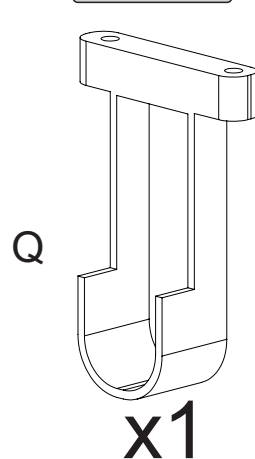

Lista das Ferragens

4,0x40-Cod 3983

3,5x25-Cod 3870

3,5x12-Cod 5738

12x9-Cod 3991

6x30-Cod 3881

6x50-Cod 8686

10x10-Cod 3875

12x12-Cod 3876

Cod 8740

3x14-Cod 10421

Cod 3877

192MM

350MM-Cod 16453

Cod 3882

Cod 3872

Cod 25826

Cod 3384

1532MM-Cod 27176

325MM-Cod 27189

1054MM-Cod 23765

PÉ

Cantoneira dupla Cód.11409

3,5X20-Cod 7035