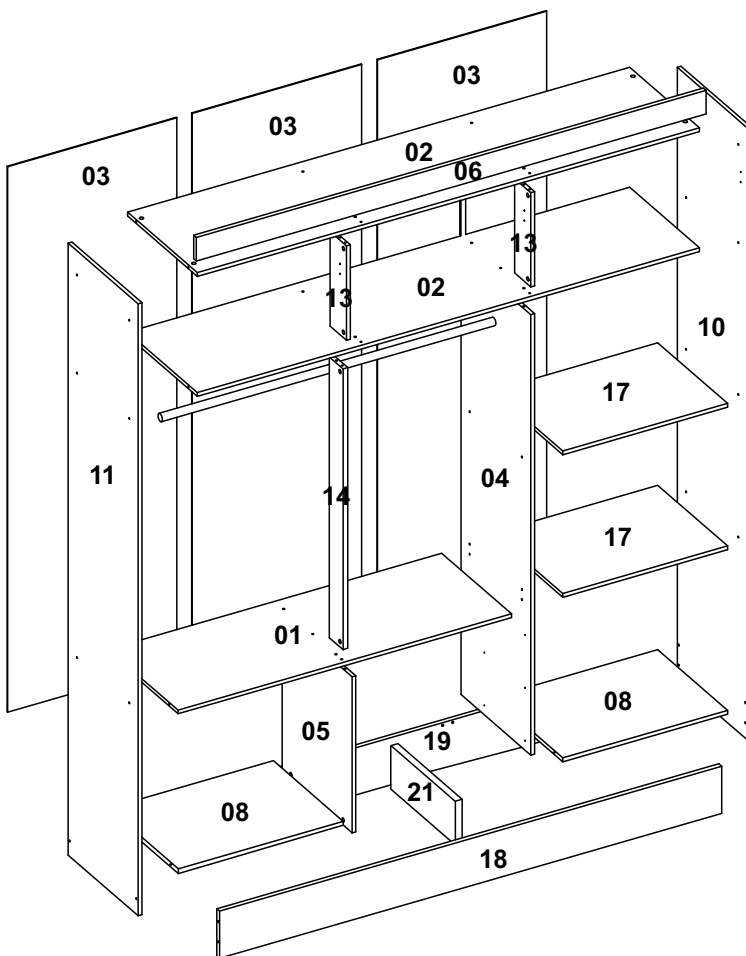

A montagem do produto deverá ser feita em superfície limpa e plana. Aconselhamos utilizar a embalagem do produto para forrar o chão a fim de não danificar o produto.

Durante a montagem evite batidas e contato com objetos cortantes. Observar as cargas máximas suportado pelo produto.

Limpeza

Retire o pó com uma flanela seca e depois utilize um pano macio umedecido com água.

Não utilizar produtos químicos e abrasivos

Nº DA PEÇA	DESCRIÇÃO	QTD	CÓD. BRANCO	CÓD. CACAU	CÓD. NATURE/OFF WHITE
1	CHAPÉU 1060X385X12	1	27051	27051	27051
2	CHAPÉU 1596X385X12	2	27052	27052	27052
3	COSTA 1734X538X3	3	27087	27087	27087
4	DIVISÃO 1400X385X12	1	27109	27109	27109
5	DIVISÃO 496X385X12	1	27124	27124	27124
6	ENCABEÇAMENTO 1620X75X15	1	27160	22925	24082
7	FRENTE DE GAVETA 532X164X15	3	27125	27126	27128
8	CHAPÉU 524X385X12	2	25621	25621	25621
9	FUNDO DE GAVETA 498X363X3	3	24055	24055	24055
10	LATERAL DIREITA 1945X385X12	1	27135	27136	27137
11	LATERAL ESQUERDA 1945X385X12	1	27138	27139	27140
12	LATERAL DE GAVETA 360X90X12	6	27141	27141	27141
13	PILASTRA 300X90X12	2	27143	27143	27143
14	PILASTRA 892X75X15	1	27144	27144	27144
15	PORTA 1212X265X15	2	27193	24200	24202
16	PORTA 1716X265X15	4	27192	24071	24080
17	PRATELEIRA 524X385X12	2	23659	23659	23659
18	RODAPÉ FRONTAL 1596X150X15	1	27159	25630	25631
19	RODAPÉ TRASEIRO 1596X150X15	1	25632	25632	25632
20	TRASEIRO DE GAVETA 474X90X12	3	27158	27158	27158
21	TRAVESSA 352X150X15	1	27157	27157	27157