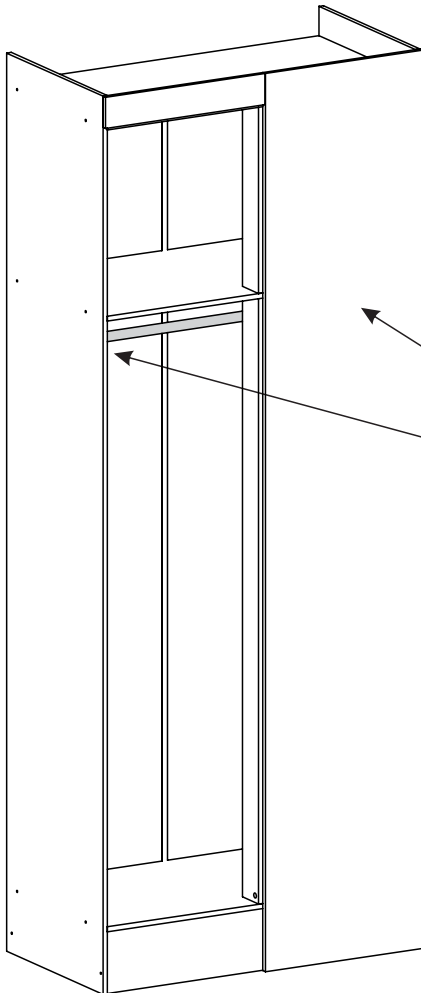

CABIDEIRO

1875mm

Sapata simples Cód.15597

Cod 3882

3,5x20-cod 7035

192MM

Cantoneira dupla Cód.11409

3,5x25-Cod 3870

Atenção

Esse produto permite a fixação da porta com abertura para ambos os lados, Observe o melhor lado para a abertura conforme a disponibilização do ambiente antes de fixar o frontal 04.

6

7

8

9

10

11