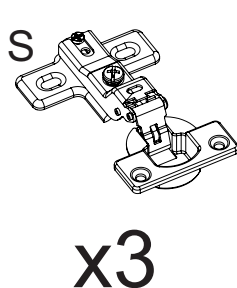

CABIDEIRO

1875mm

Sapata simples Cód.15597

Cod 3882

3,5x20-cod 7035

192MM

Cantoneira dupla Cód.11409

3,5x25-Cod 3870

Cod 3384

6x20-Cod 26366

1

Atenção
cavilha
maior E

2

3

4

5