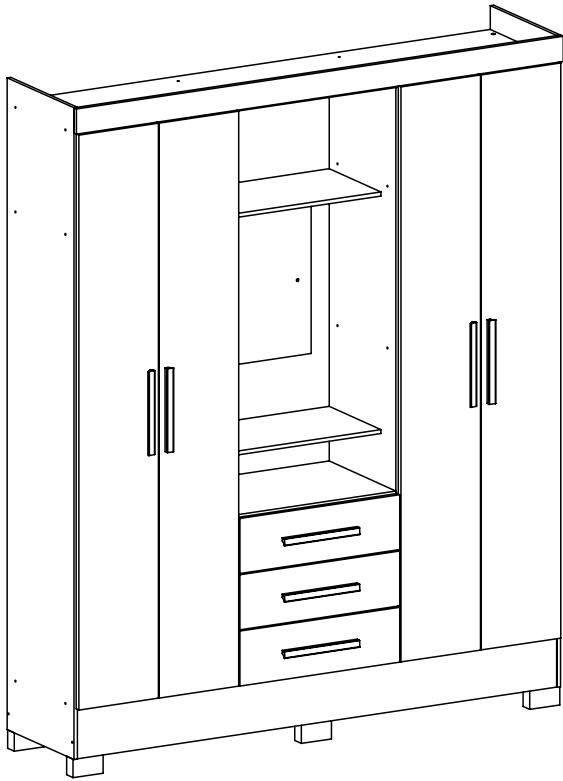

GUARDA ROUPA CAJU

GR4376

Siga Móveis Rodial

Parabéns

Você acabou de receber um produto exclusivo da Móveis Rodial!

Informações Úteis

É recomendada a prévia leitura de toda a instrução de montagem e conferência das peças e componentes antes de iniciar a montagem do produto.

Limpeza

Retire o pó com uma flanela seca e depois utilize um pano macio umedecido com água.

Não utilizar produtos químicos e abrasivos

Lista das Peças

Nº DA PEÇA	DESCRIÇÃO	QTD	CÓD. BRANCO	CÓD. CINAMOMO	CÓD. CINAMOMO OFF WHITE	CÓD. CINAMOMO CAPPUCCINO
1	CHAPÉU 1596X385X12	1	35066	31068	31068	31068
2	CHAPÉU 524X385X12	4	27322	33604	33604	33604
3	COSTA 1734X538X3	3	34832	34833	34833	34833
4	DIVISÃO 1712X385X12 DIR	1	35083	34751	34751	34751
5	DIVISÃO 1712X385X12 ESQ	1	35087	34750	34750	34750
6	ENCABEÇAMENTO 1620X75X15	1	27160	30335	30335	30335
7	FRENTE DE GAVETA 532X164X15	3	31417	32232	32265	32265
8	FUNDO DE GAVETA 498X363X3	3	34861	34862	34862	34862
9	LATERAL 1945X385X12 DIR	1	31422	33380	33380	33380
10	LATERAL 1945X385X12 ESQ	1	33327	33655	33655	33655
11	LATERAL DE GAVETA 360X90X12	6	28405	30352	30352	30352
12	PORTA 1716X265X15	4	31431	32220	32264	34911
13	PRATELEIRA 524X385X12	3	27320	31102	31102	31102
14	RODAPÉ FRONTAL 1596X150X15	1	27159	30336	30336	30336
15	RODAPÉ TRASEIRO 1596X150X15	1	25632	25632	25632	25632
16	TAMPO 524X298X12	2	35127	34752	34752	34752
17	TAMPO 524X385X12	1	27154	30322	30322	30322
18	TRASEIRO DE GAVETA 474X90X12	3	27321	32235	32235	32235
19	TRAVESSA 352X150X15	1	32314	32314	32314	32314