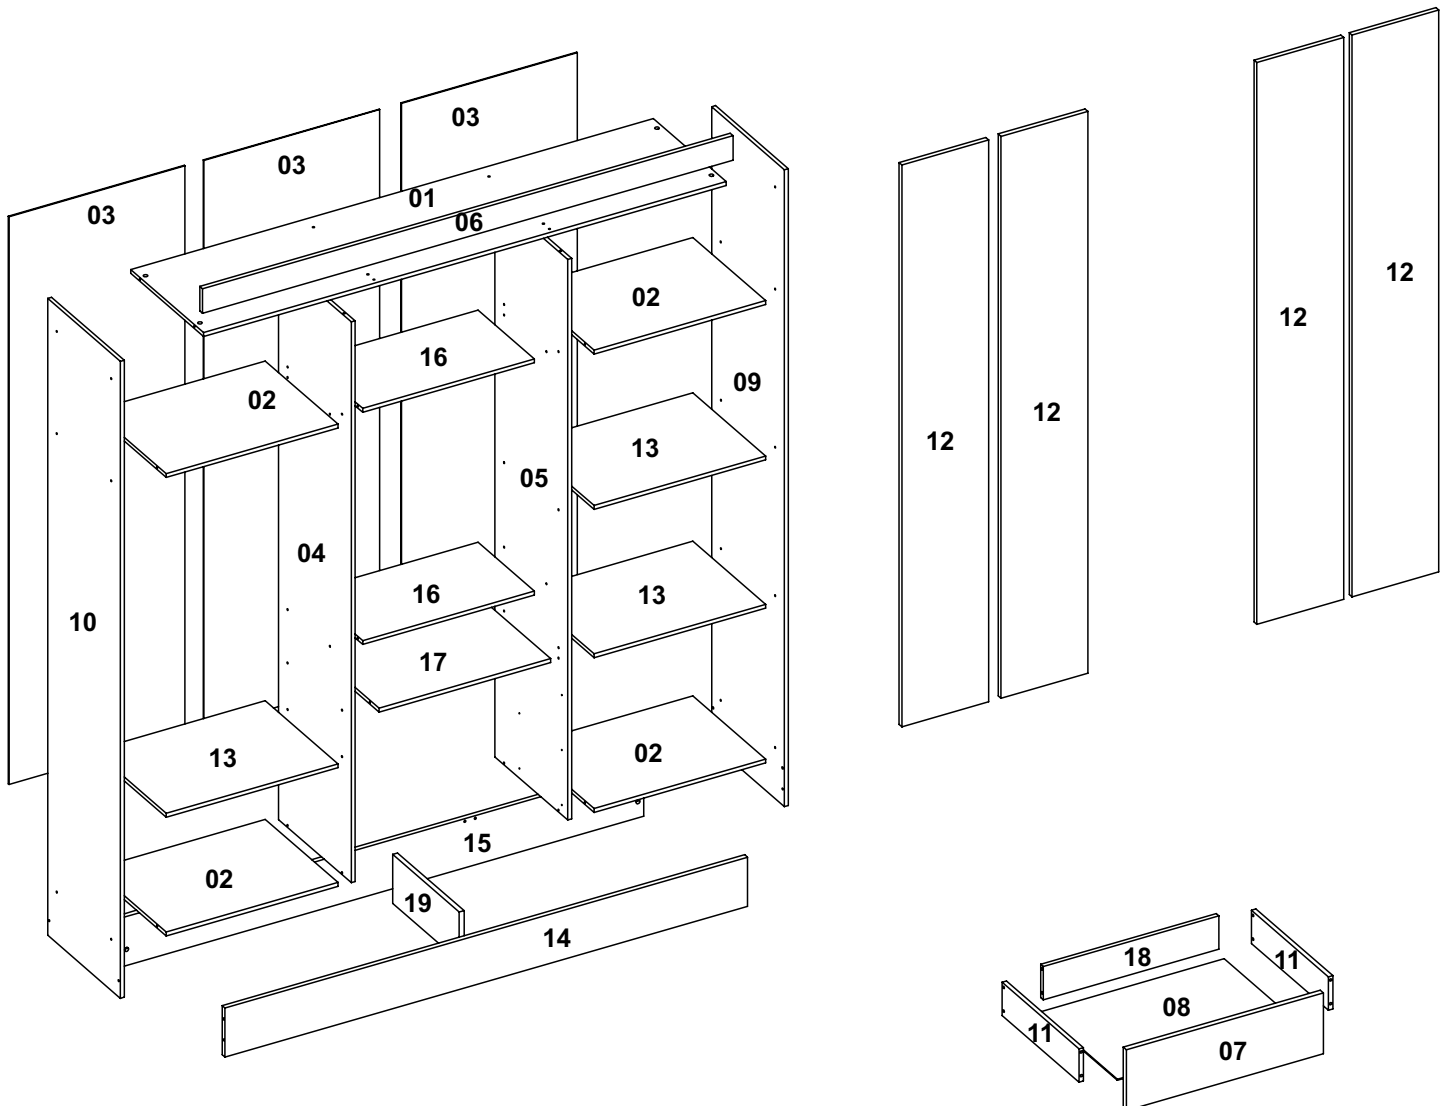

A montagem do produto deverá ser feita em superfície limpa e plana. Aconselhamos utilizar a embalagem do produto para forrar o chão a fim de não danificar o produto.

Durante a montagem evite batidas e contato com objetos cortantes. Observar as cargas máximas suportado pelo produto.

Limpeza

Retire o pó com uma flanela seca e depois utilize um pano macio umedecido com água.

Não utilizar produtos químicos e abrasivos

Lista das Peças

Nº DA PEÇA	DESCRIÇÃO	QTD	CÓD. BRANCO	CÓD. CINAMOMO	CÓD. CINAMOMO OFF WHITE	CÓD. CINAMOMO CAPPUCCINO
1	CHAPÉU 1596X385X12	1	35066	31068	31068	31068
2	CHAPÉU 524X385X12	4	27322	33604	33604	33604
3	COSTA 1734X538X3	3	34832	34833	34833	34833
4	DIVISÃO 1712X385X12 DIR	1	35083	34751	34751	34751
5	DIVISÃO 1712X385X12 ESQ	1	35087	34750	34750	34750
6	ENCABEÇAMENTO 1620X75X15	1	27160	30335	30335	30335
7	FRENTE DE GAVETA 532X164X15	3	31417	32232	32265	32265
8	FUNDO DE GAVETA 498X363X3	3	34861	34862	34862	34862
9	LATERAL 1945X385X12 DIR	1	31422	33380	33380	33380
10	LATERAL 1945X385X12 ESQ	1	33327	33655	33655	33655
11	LATERAL DE GAVETA 360X90X12	6	28405	30352	30352	30352
12	PORTA 1716X265X15	4	31431	32220	32264	34911
13	PRATELEIRA 524X385X12	3	27320	31102	31102	31102
14	RODAPÉ FRONTAL 1596X150X15	1	27159	30336	30336	30336
15	RODAPÉ TRASEIRO 1596X150X15	1	25632	25632	25632	25632
16	TAMPO 524X298X12	2	35127	34752	34752	34752
17	TAMPO 524X385X12	1	27154	30322	30322	30322
18	TRASEIRO DE GAVETA 474X90X12	3	27321	32235	32235	32235
19	TRAVESSA 352X150X15	1	32314	32314	32314	32314