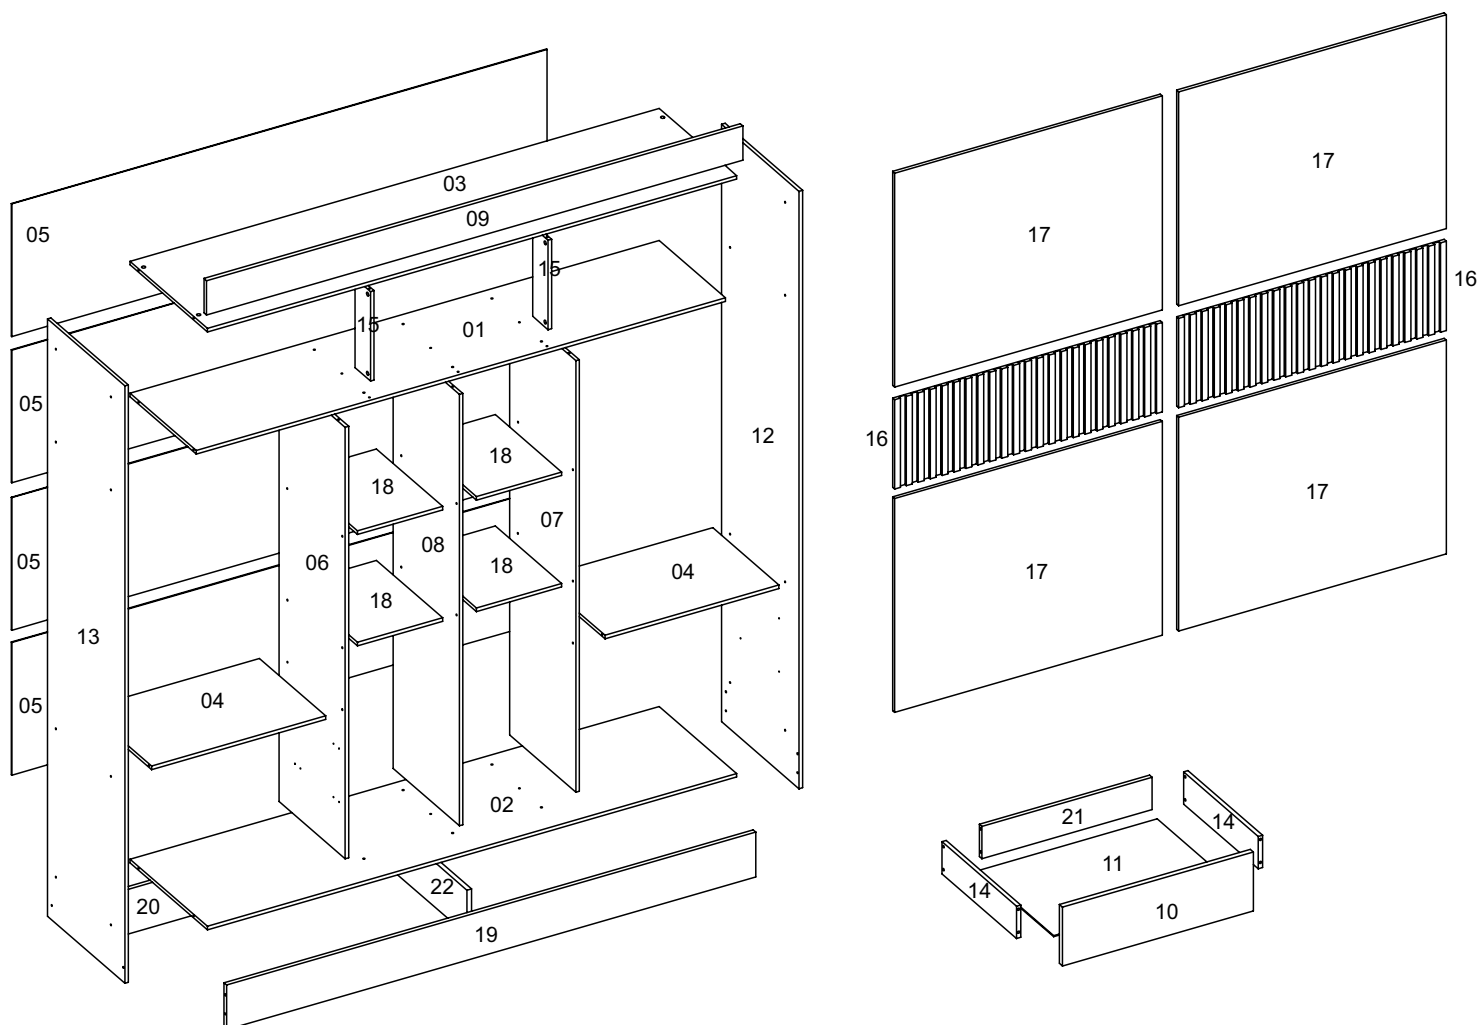

A montagem do produto deverá ser feita em superfície limpa e plana. Aconselhamos utilizar a embalagem do produto para forrar o chão a fim de não danificar o produto.

Durante a montagem evite batidas e contato com objetos cortantes. Observar as cargas máximas suportado pelo produto.

Limpeza

Retire o pó com uma flanela seca e depois utilize um pano macio umedecido com água.

Não utilizar produtos químicos e abrasivos

90min

Nº DA PEÇA	DESCRIÇÃO	QTD	Cod BRANCO	Cod CINAMOMO	Cod CINAMOMO OFF/WHITE	Cod CINAMOMO CAPPUCCINO
1	CHAPÉU 1776X385X12	1	35067	34726	34726	34726
2	CHAPÉU 1776X450X12	1	35068	34727	34727	34727
3	CHAPÉU 1776X450X12 SUP	1	35070	34725	34725	34725
4	CHAPÉU 584X385X12	2	27322	32303	32303	32303
5	COSTA 1796X445X3	4	35137	34728	34728	34728
6	DIVISÃO 1448X385X12 DIR	1	35075	34729	34729	34729
7	DIVISÃO 1448X385X12 ESQ	1	35077	34730	34730	34730
8	DIVISÃO 1448X385X12 CENTRAL	1	35078	34731	34731	34731
9	ENCAB. 1800X115X15	1	23420	34732	34732	34732
10	FRENTE GAVETA 576X149X15	4	35093	34733	34733	34733
11	FUNDO DE GAVETA 558X363X3	4	35144	33889	33889	33889
12	LATERAL 2005X450X12 DIR	1	35104	34734	34734	34734
13	LATERAL 2005X450X12 ESQ	1	35105	34735	34735	34735
14	LATERAL DE GAVETA 360X90X12	8	28405	30352	30352	30352
15	PILASTRA 300X90X12	2	27333	33382	33382	33382
16	PORTA 898X300X12 RIPADO	2	35120	34924	34726	34924
17	PORTA 898X718X12	4	35120	34924	34726	34924
18	PRATELEIRA 286X385X12	4	35121	32176	32176	32176
19	RODAPÉ FRONTAL 1776X150X15	1	35122	34737	34737	34737
20	RODAPÉ TRASEIRO 1776X150X15	1	34738	34738	34738	34738
21	TRASEIRO DE GAVETA 535X90X12	4	35132	32185	32185	32185
22	TRAVESSA 401X150X15	1	28014	28014	28014	28014