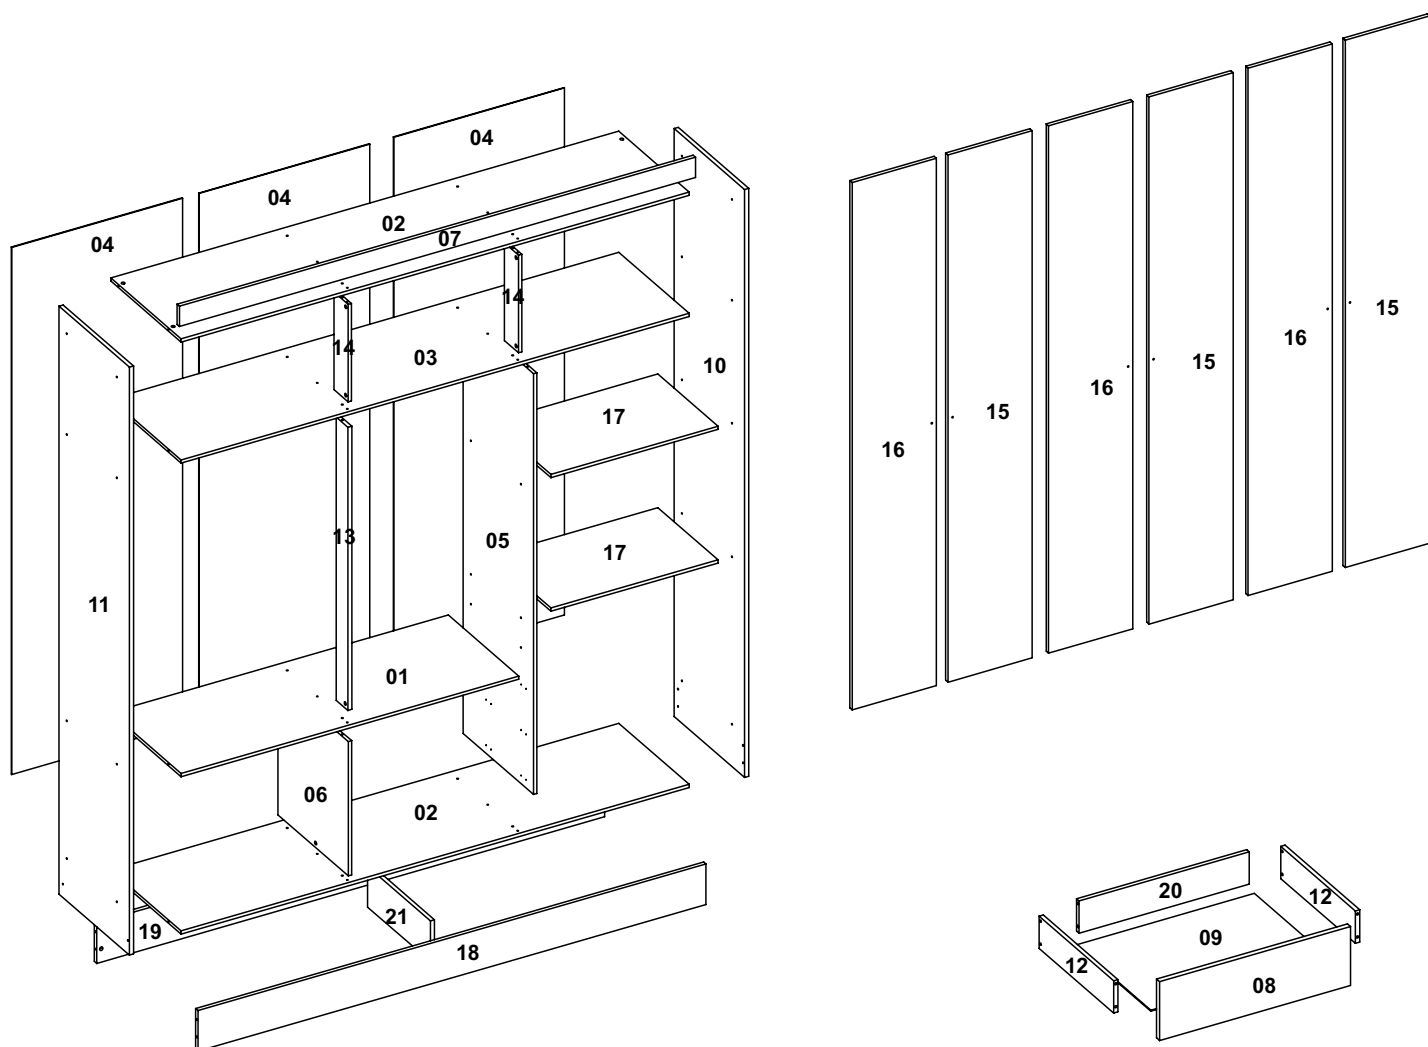

A montagem do produto deverá ser feita em superfície limpa e plana. Aconselhamos utilizar a embalagem do produto para forrar o chão a fim de não danificar o produto.

Durante a montagem evite batidas e contato com objetos cortantes. Observar as cargas máximas suportado pelo produto.

Limpeza

Retire o pó com uma flanela seca e depois utilize um pano macio umedecido com água.

Não utilizar produtos químicos e abrasivos

Nº DA PEÇA	DESCRIÇÃO	QTD	BRANCO	CINAMOMO	CINAMOMO OFF WHITE	CINAMOMO CAPPUCCINO
1	CHAPÉU 1246X450X12	1	33282	32828	32828	32828
2	CHAPÉU 1875X450X12	2	33288	32834	32834	32834
3	CHAPÉU 1875X450X12 INTERMEDIARIO	1	33289	32835	32835	32835
4	COSTA 1945X630X3	3	35138	34836	34836	34836
5	DIVISÃO 1553X450X12 DIR	1	35081	34705	34705	34705
6	DIVISÃO 518X450X12	1	35089	34704	34704	34704
7	ENCABEÇAMENTO 1905X75X15	1	33280	32827	32827	32827
8	FRENTE GAVETA 562X149X15	3	35095	34706	34706	34706
9	FUNDO DE GAVETA 540X363X3	3	35143	34863	34863	34863
10	LATERAL 2170X450X15 DIR	1	35109	34702	34702	34702
11	LATERAL 2170X450X15 ESQ	1	35108	34703	34703	34703
12	LATERAL DE GAVETA 360X90X12	6	28405	30352	30352	30352
13	PILASTRA 1023X75X15	1	35112	34707	34707	34707
14	PILASTRA 360X90X12	2	33805	31055	31055	31055
15	PORTA 1941X311X15 DIREITA	3	35113	32840	34709	34807
16	PORTA 1941X311X15 ESQUERDA	3	35114	32840	34708	34809
17	PRATELEIRA 617X385X12 L23	2	29389	30344	30344	30344
18	RODAPÉ FRONTAL 1875X150X15	1	31184	30349	30349	30349
19	RODAPÉ TRASEIRO 1875X150X15	1	29321	29321	29321	29321
20	TRASEIRO DE GAVETA 518X90X12	3	33286	32830	32830	32830
21	TRAVESSA 401X150X15	1	23736	23736	23736	23736